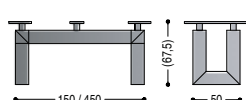

KAURI 01-04-43 BASE

CM: L. 150 / 450 · P. 50 · H. 70

BASE PER TOP FINO A 600 CM
FOR TOP UP TO 600 CM
GESTELL FÜR PLATTE BIS 600 CM
PIÈTEMENT POUR PLATEAU JUSQU'À 600 CM
BASE PARA ENCIMERA HASTA 600 CM