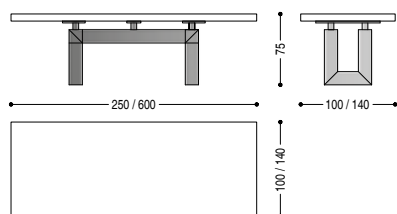

KAURI 01-04-43 BASE

CM: L. 150 / 450 · P. 50 · H. 70

BASE PER TOP FINO A 600 CM
FOR TOP UP TO 600 CM
GESTELL FÜR PLATTE BIS 600 CM
PIÈTEMENT POUR PLATEAU JUSQU'À 600 CM
BASE PARA ENCIMERA HASTA 600 CM