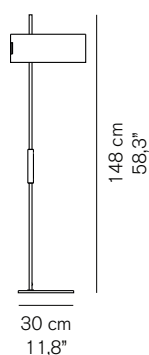

### DIMENSIONI/DIMENSIONS

#### Struttura/Structure

dim./dim. 16x20x140 cm / 6,3"x7,9"x55,1"  
volume/volume 0,045 m<sup>3</sup> / 1,6 ft<sup>3</sup>  
peso/weight 3,8 kg / 8,38 lb

#### Riflettore+Base/Reflector+Base

dim./dim. 50x50x25 cm / 19,7"x19,7"x9,8"  
volume/volume 0,063 m<sup>3</sup> / 2,2 ft<sup>3</sup>  
peso/weight 13,6 kg / 30 lb