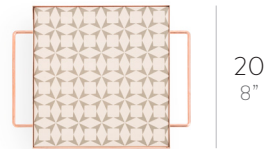

MIX&MATCH

RECTANGULAR TRAYS

design by Flavia del Pra

Estructura de aluminio bañado en cobre y azulejos de cerámica.
Copper plated aluminium structure and ceramic tile top.

 Hecho a mano. Handmade:

Cada una de estas piezas es única gracias a su proceso de fabricación totalmente manual.
Each of these pieces is entirely made by hand, and therefore unique.

20
8"

6,5
3"

26
10"

Tray 20x20

 0,6 Kg / 1.3 lbs
 0,03 m³ / 1.06 ft³

Colores disponibles. Available colours.

Grey

31
12"

6,5
3"

37
15"

Tray 30x30

 1,1 Kg / 2.5 lbs
 0,03 m³ / 1.06 ft³

Colores disponibles. Available colours.

Pink

Black & White

40
16"

3
1"

48
19"

Tray 40x40

 2 Kg / 4.3 lbs
 0,03 m³ / 1.06 ft³

Colores disponibles. Available colours.

Pink

Black & White