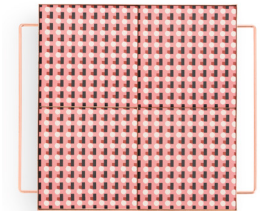

MIX&MATCH

RECTANGULAR TRAYS

design by Flavia del Pra

Estructura de aluminio bañado en cobre y azulejos de cerámica.
Copper plated aluminium structure and ceramic tile top.

 Hecho a mano. Handmade:

Cada una de estas piezas es única gracias a su proceso de fabricación totalmente manual.
Each of these pieces is entirely made by hand, and therefore unique.

20
8"

6,5
3"

26
10"

Tray 20x20

 0,6 Kg / 1.3 lbs
 0,03 m³ / 1.06 ft³

Colores disponibles. Available colours.

Grey

31
12"

6,5
3"

37
15"

Tray 30x30

 1,1 Kg / 2.5 lbs
 0,03 m³ / 1.06 ft³

Colores disponibles. Available colours.

Pink

Black & White

40
16"

3
1"

48
19"

Tray 40x40

 2 Kg / 4.3 lbs
 0,03 m³ / 1.06 ft³

Colores disponibles. Available colours.

Pink

Black & White