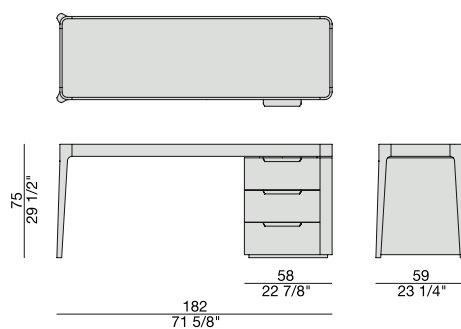

Possibilità di aggiungere un elemento a specchio nella versione con piano in legno e in cuoietto.

Writing desk with frame in solid canaletta walnut and side element with three drawers. Top in wood, cuoietto, marble or glass.

Mirror available for wooden or cuoietto top only.

Schreibtisch mit Gestell aus massivem Nussbaum Canaletta mit seitlichem Element und drei Schubladen. Platte aus Holz, Cuoietto, Marmor oder Glas.

Mit der Möglichkeit, in der Ausführung mit Holz- und Cuoiettoplatte, einen Spiegelement hinzufügen.

Bureau avec structure en noyer canaletta massif et élément latéral avec trois tiroirs. Plateau en bois, cuoietto, marbre ou verre.

Possibilité d'ajouter un élément à miroir dans la version avec plateau en bois et en cuoietto.

Escritorio con estructura en nogal canaletta macizo y elemento lateral con tres cajones. Tapa realizada en madera, en cuoietto, en mármol o en cristal.

Possibilidad de añadir un elemento en espejo en la versión con tapa en madera y en cuoietto.