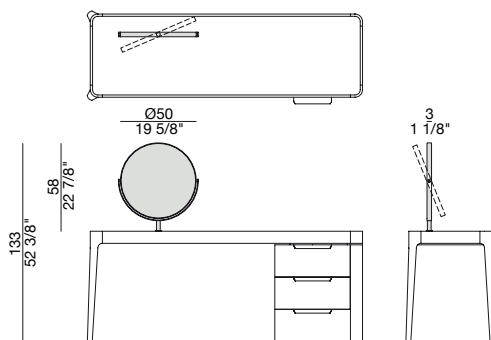

AFRODITE SPECCHIO

C. Ballabio

2015

Specchio orientabile per scrittoio **Afrodite** con struttura in ottone bronzato spazzolato.

Swiveling mirror for **Afrodite writing desk** with frame in brushed bronzed brass.

Ermöglicht Spiegel für **Schreibtisch Afrodite** mit Gestell aus bronzierten gebürsteten Messing.

Miroir orientable pour bureau **Afrodite** avec structure en cuivre bronzé brossé.

Espejo orientable para escritorio **Afrodite** con estructura en latón bronceado cepillado.