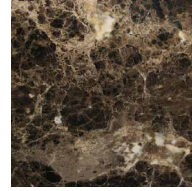

Bianco
White
(RAL 9016)

Avorio
Ivory
(RAL 1013)

Argilla
Mud
(RAL 7006)

Piombo
Lead
(NCS S5005G20Y)

Cioccolato
Chocolate
(RAL 8019)

Nero
Black
(RAL 9005)

Granata
Garnet red
(NCS S4050Y90R)

Pistacchio
Pistachio green
(PANTONE 5825)

Avio
Aviation blue
(PANTONE 5415)

PIANO | *Top*

Essenze | *Essences*

Noce Canaletta
Canaletta Walnut

Noce Canaletta
Canaletta Walnut
tinto/stained moka

Noce Canaletta
Canaletta Walnut
tinto/stained wengé

Marmo | *Marble*

Emperador Dark

Calacatta oro

Sahara Noir

Cristallo extrachiario acidato retroverniciato | *Extralight rosted backcoated glass*

Bianco
White

Granata
Garnet red

Argilla
Mud

Iron
Iron Grey

Cristallo acidato retroverniciato | *Frosted backcoated glass*

Nero
Black

Cristallo Laccato | *Lacquered glass*

Bianco
White
(RAL 9016)

Granata
Garnet red
(NCS S4050Y90R)

Nero
Black
(RAL 9005)

Iron
Iron Grey