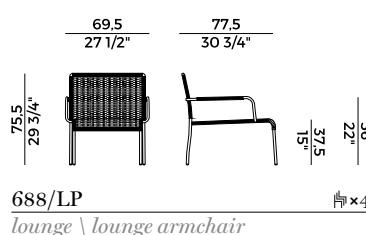

Barstool with stainless steel frame. Available in synthetic or PVC rope weaving. Materials as per collection.

Dimensioni \ *Dimensions*

PACKAGING

1 × crt = m³ 0.38

gross weight - Kg 11

Finiture \ *Finishes*

Lounge impilabile e poggiatesta con struttura in tubo di metallo. Disponibile con intrecci in cordino sintetico o in PVC.

Lettino reclinabile con struttura in acciaio inox. Disponibile con intrecci in cordino PVC.

Reclining sunbed with stainless steel frame. Available in PVC rope weaving. Materials as per collection.

688/XXL

sedia \ chair

✎x6

688/PXXL

poltrona \ armchair

✎x4

688/LP

lounge \ lounge armchair

✎x4

688/PP

poggiatesta \ footrest

688/S

sgabello basso \ counterstool

688/A

sgabello alto \ barstool