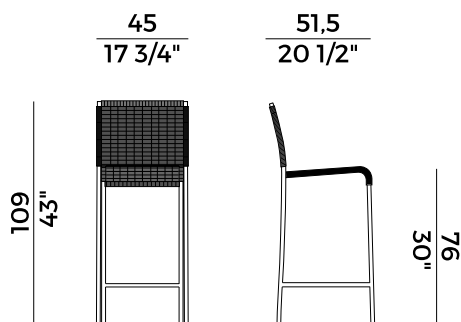

Informazioni tecniche \ *Technical information*

Descrizione tecnica \ *Technical description*

Sgabello alto con struttura in tubo di metallo. Disponibile con intrecci in cordino sintetico o in PVC. Finiture e rivestimenti di collezione.

Barstool with stainless steel frame. Available in synthetic or PVC rope weaving. Materials as per collection.

Dimensioni \ *Dimensions*

PACKAGING

1 × crt = m³ 0.38

gross weight - Kg 11

Finiture \ *Finishes*