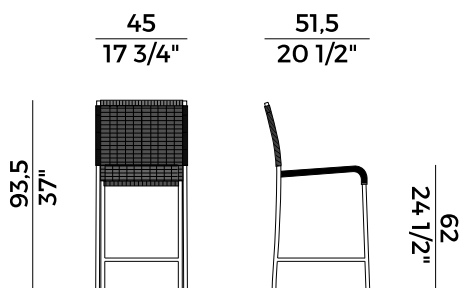

Barstool with stainless steel frame. Available in synthetic or PVC rope weaving. Materials as per collection.

Dimensioni \ *Dimensions*

PACKAGING

1 × crt = m³ 0.38

gross weight - Kg 11

Finiture \ *Finishes*

Informazioni tecniche \ *Technical information*

Descrizione tecnica \ *Technical description*

Sgabello basso con struttura in tubo di metallo. Disponibile con intrecci in cordino sintetico o in PVC. Finiture e rivestimenti di collezione.

Counterstool with stainless steel frame. Available in synthetic or PVC rope weaving. Materials as per collection.

Dimensioni \ *Dimensions*

PACKAGING

1 × crt = m³ 0.38

gross weight - Kg 10

Finiture \ *Finishes*