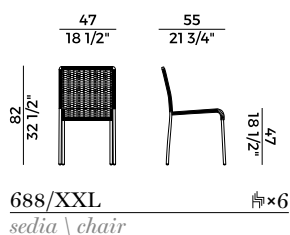

Collezione outdoor Agra \

Agra outdoor collection

Collezione di sedute, lounge e lettino.

Sedia e poltroncina impilabile e sgabelli con struttura in tubo di metallo. Disponibile con intrecci in cordino sintetico o in PVC.

Lounge impilabile e poggiatesta con struttura in tubo di metallo. Disponibile con intrecci in cordino sintetico o in PVC.

Lettino reclinabile con struttura in acciaio inox. Disponibile con intrecci in cordino PVC.

Finiture e rivestimenti di collezione.

Collection of seats, lounge armchair and sunbed.

Stackable chair and armchair, and stools with stainless steel frame. Available in synthetic or PVC rope weaving.

Stackable lounge armchair and footrest with stainless steel frame. Available in synthetic or PVC rope weaving.

Reclining sunbed with stainless steel frame. Available in PVC rope weaving. Materials as per collection.

sedia \ chair

✎x6