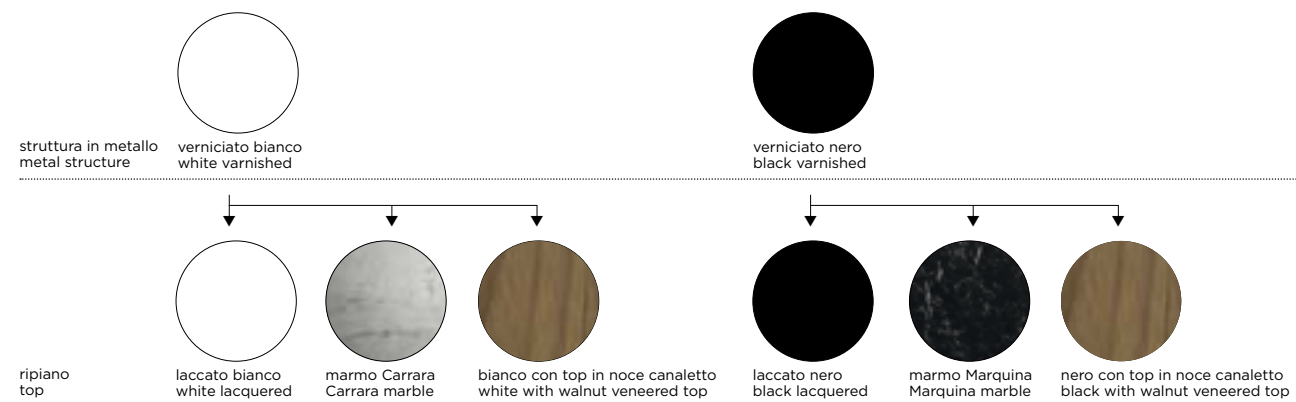

Download high resolution photographs of this product from www.photos.horm.it