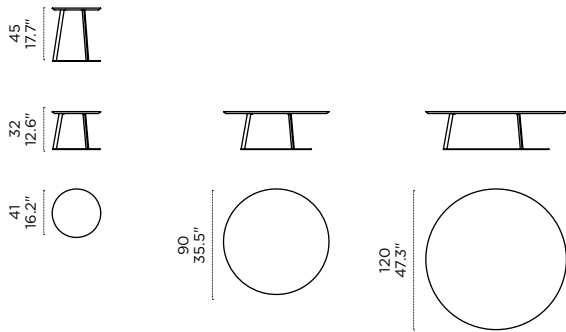

ALBINO FAMILY — Albino Family è la serie nata dal tavolino Albino, disegnato nel 2010 da Salvatore Indriolo. È disponibile in diverse dimensioni e finiture, per aggiungere raffinatezza sia nell'ambiente giorno che nell'ambiente notte.

ALBINO FAMILY — Albino Family est la série née de la table basse Albino, dessinée en 2010 par Salvatore Indriolo. Elle existe en plusieurs dimensions et finitions, et apporte un raffinement tant dans le salon que dans la chambre.

ALBINO FAMILY — Die Albino Family ist eine aus dem im Jahr 2010 von Salvatore Indriolo entworfenen Beistelltisch Albino hervorgegangenen Möbelserie. Sie ist in verschiedenen Größen und Ausführungen erhältlich und kann sowohl dem Wohn- als auch dem Schlafbereich Eleganz verleihen.

Misure e finiture / Sizes and finishes