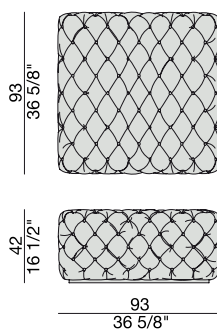

ALCIDE 93x93

O. Moon

2013

Pouf con lavorazione capitonné nei tessuti della collezione.

Pouf with capitonné in the fabrics of the collection.

Pouf mit Capitonné in den Stoffen der Kollektion.

Pouf avec capitonné dans les tissus de la collection.

Pouf en capitoné en las telas de la colección.