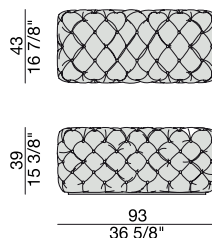

ALCIDE 93x43

O. Moon

2013

Pouf con lavorazione capitonné nei tessuti della collezione.

Pouf with capitonné in the fabrics of the collection.

Pouf mit Capitonné in den Stoffen der Kollektion.

Pouf avec capitonné dans les tissus de la collection.

Pouf en capitoné en las telas de la colección.