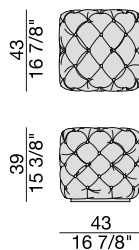

ALCIDE 43x43

O. Moon

2013

Pouf con lavorazione capitonné nei tessuti della collezione.

Pouf with capitonné in the fabrics of the collection.

Pouf mit Capitonné in den Stoffen der Kollektion.

Pouf avec capitonné dans les tissus de la collection.

Pouf en capitoné en las telas de la colección.