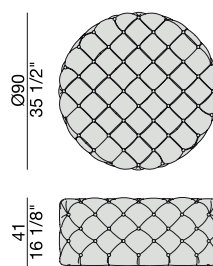

ALCIDE Ø90

O. Moon

2013

Pouf con lavorazione capitonné nei tessuti della collezione.

Pouf with capitonné in the fabrics of the collection.

Pouf mit Capitonné in den Stoffen der Kollektion.

Pouf avec capitonné dans les tissus de la collection.

Pouf en capitoné en las telas de la colección.