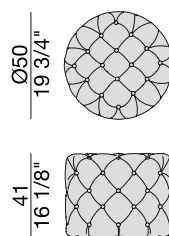

ALCIDE Ø50

O. Moon

2013

Pouf con lavorazione capitonné nei tessuti della collezione.

Pouf with capitonné in the fabrics of the collection.

Pouf mit Capitonné in den Stoffen der Kollektion.

Pouf avec capitonné dans les tissus de la collection.

Pouf en capitoné en las telas de la colección.