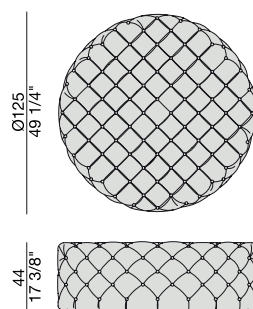

ALCIDE Ø125

O. Moon

2013

Pouf con lavorazione capitonné nei tessuti della collezione.

Pouf with capitonné in the fabrics of the collection.

Pouf mit Capitonné in den Stoffen der Kollektion.

Pouf avec capitonné dans les tissus de la collection.

Pouf en capitoné en las telas de la colección.