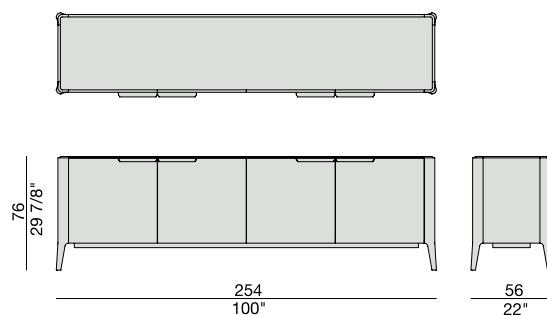

ATLANTE 4

C. Ballabio

2017

Credenza in noce canaletta con quattro ante in legno e piano in marmo, in legno o in cristallo acidato retroverniciato. Interno attrezzato con ripiani in cristallo.

Sideboard in solid canaletta walnut with four wooden doors. Top is available in marble, wood or frosted backcoated glass. The inside is equipped with glass shelves.

Anrichte aus massivem Nussbaum canaletta, mit vier Türen aus Holz. Die obere Platte ist in den Ausführungen Marmor, Holz, oder satiniertes, hinterlackiertes Glas erhältlich. Die Inneneinteilung besteht aus Glasböden.

Meuble en noyer canaletta avec quatre portes en bois et plateau en marbre, bois ou verre dépoli rétro verni. Intérieur équipé avec étagères en verre.

Aparador de cuatro puertas en nogal canaletta con tapa de mármol, de madera o de cristal al ácido retrobarnizado. Interior equipado con repisas de cristal.