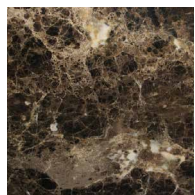

Avio
Aviation blue
(PANTONE 5415)

PIANO | *Top*

Essenze | *Essences*

Noce Canaletta
Canaletta Walnut

Noce Canaletta
Canaletta Walnut
tinto/stained moka

Noce Canaletta
Canaletta Walnut
tinto/stained wengé

Laccato opaco poro chiuso | *Matt lacquered closed pore*

Bianco
White
(RAL 9016)

Avorio
Ivory
(RAL 1013)

Argilla
Mud
(RAL 7006)

Piombo
Lead
(NCS S5005G20Y)

Cioccolato
Chocolate
(RAL 8019)

Nero
Black
(RAL 9005)

Granata
Garnet red
(NCS S4050Y90R)

Pistacchio
Pistachio green
(PANTONE 5825)

Avio
Aviation blue
(PANTONE 5415)

Marmo | *Marble*

Emperador Dark

Calacatta oro

Sahara Noir

PIANO | *Top*

Cristallo extrachiaro acidato retroverniciato | *Extralight rosted backcoated glass*

Bianco
White

Granata
Garnet red

Argilla
Mud

Iron
Iron Grey

Cristallo acidato retroverniciato | *Frosted backcoated glass*

Nero
Black