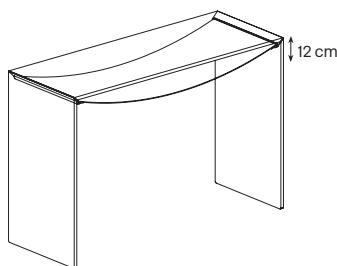

	I	dimensioni	spessore	volume	carico ammesso	peso
	E	dimension	thickness	volume	admitted load	weight
	D	abmessungen	stärke	volumen	tragfähigkeit	gewicht
	F	dimension	épaisseur	volume	charge admise	poids
		cm	mm	m3	kg	kg
Amaca consolle design Calvi Brambilla 2018		120 x 45 x h.80	15	0,65	40	60
		150 x 45 x h.80	15	0,80	40	75