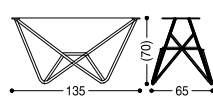

KAURI PIANO ANTICO BASE

CM: L. 135 · P. 65 · H. 70

BASE PER TOP DA CM. MIN. 240X100CM · A MAX. 360X120CM · PER TOP CON LUNGHEZZA MAGGIORE DI 360CM · VERRANNO AFFIANCATE DUE BASI
BASE FOR TOP FROM MIN. 240X100 TO MAX. 360X120 CM · FOR TABLE TOP LONGER THAN L. 360 CM, TWO BASES WILL BE SUPPLIED
GESTELL FÜR PLATTE AB MIN. 240X100 BIS MAX. 360X120 CM · FÜR PLATTE MIT LÄNGE ÜBER 360 CM WERDEN 2 GESTELLE VERWENDET
PIÈTEMENT POUR PLATEAU MIN. 240X100 CM · JUSQU'À MAX. 360X120 CM · POUR PLATEAU PLUS LONG QUE 360 CM, 2 PIÈTEMENTS
BASE PARA ENCIMERA DESDE MIN. 240X100 CM HASTA MÁX. 360X120 CM · PARA ENCIMERAS MÁS LARGAS DE 360 CM, DOS BASES SERÁN ENTREGADAS