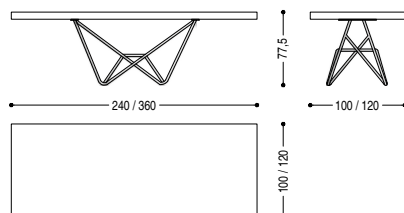

KAURI PIANO ANTICO

CM: L. 240/360 · P. 100/120 · H. 77,5

KAURI PIANO ANTICO BASE

CM: L. 135 · P. 65 · H. 70

BASE PER TOP DA CM. MIN. 240X100CM · A MAX. 360X120CM · PER TOP CON LUNGHEZZA MAGGIORE DI 360CM · VERRANNO AFFIANCATE DUE BASI
BASE FOR TOP FROM MIN. 240X100 TO MAX. 360X120 CM · FOR TABLE TOP LONGER THAN L. 360 CM, TWO BASES WILL BE SUPPLIED
GESTELL FÜR PLATTE AB MIN. 240X100 BIS MAX. 360X120 CM · FÜR PLATTE MIT LÄNGE ÜBER 360 CM WERDEN 2 GESTELLE VERWENDET
PIÈTEMENT POUR PLATEAU MIN. 240X100 CM · JUSQU'À MAX. 360X120 CM · POUR PLATEAU PLUS LONG QUE 360 CM, 2 PIÈTEMENTS
BASE PARA ENCIMERA DESDE MIN. 240X100 CM HASTA MÁX. 360X120 CM · PARA ENCIMERAS MÁS LARGAS DE 360 CM, DOS BASES SERÁN ENTREGADAS