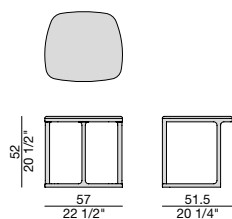

ANTIGONE

Design E. Gallina

TAVOLINO | SIDE TABLE

2020

Tavolino con struttura in massello di frassino e piano in marmo (spessore 20mm) con bordo sagomato verniciato poliestere opaco.

Side table with frame in solid ash wood and marble top (thickness 20 mm) with matt polyester varnished shaped edge.

Bestelltisch mit Gestell aus massivem Escheholz und Marmorplatte (20mm) mit matt lackierter Kante aus Polyesterlack.

Guéridon avec structure en frêne massif et plateau en marbre (épaisseur 20 mm) avec bord moulé laqué polyester mat.

Mesa auxiliar con estructura en fresno macizo y tapa en mármol (espesor 20 mm) con borde redondeado en acabado poliéster mate.

ANTIGONE h52