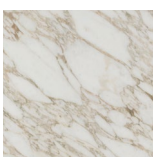

## Essenze | Wood

FRASSINO NATURALE  
Natural Ash

FRASSINO  
Ash  
tinto/stained moka

FRASSINO  
Ash  
tinto/stained  
canaletta walnut

FRASSINO  
Ash  
tinto/stained wengé

FRASSINO  
Ash  
tinto/stained canapa

## Laccato opaco poro aperto | Matt Lacquered open pore

BIANCO  
White  
(RAL 9016)

AVORIO  
Ivory  
(RAL 1013)

ARGILLA  
Argilla  
(RAL 7006)

PIOMBO  
Piombo  
(NCS S5005G20Y)

NERO  
Black  
(RAL 9005)

GRANATA  
Granata  
(NCS S4050Y90R)

PISTACCHIO  
Pistacchio  
(PANTONE 5825)

AVIO  
Avio  
(PANTONE 5415)

IRON  
Iron  
(RAL 7011)

CIOCCOLATO  
Chocolate  
(RAL 8019)

## Marmo | Marble

Emperador Dark

Calacatta Oro

Sahara Noir

Grigio Carnico