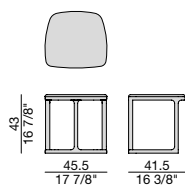

ANTIGONE h43