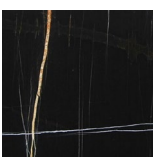

## Laccato opaco poro aperto | Matt Lacquered open pore

BIANCO  
White  
(RAL 9016)

AVORIO  
Ivory  
(RAL 1013)

ARGILLA  
Argilla  
(RAL 7006)

PIOMBO  
Piombo  
(NCS S5005G20Y)

NERO  
Black  
(RAL 9005)

GRANATA  
Granata  
(NCS S4050Y90R)

PISTACCHIO  
Pistacchio  
(PANTONE 5825)

AVIO  
Avio  
(PANTONE 5415)

IRON  
Iron  
(RAL 7011)

CIOCCOLATO  
Chocolate  
(RAL 8019)

## Marmo | Marble

Emperador Dark

Calacatta Oro

Sahara Noir

Grigio Carnico