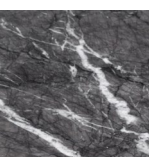

## Laccato opaco poro aperto | Matt Lacquered open pore

BIANCO  
White  
(RAL 9016)

AVORIO  
Ivory  
(RAL 1013)

ARGILLA  
Argilla  
(RAL 7006)

PIOMBO  
Piombo  
(NCS S5005G20Y)

NERO  
Black  
(RAL 9005)

GRANATA  
Granata  
(NCS S4050Y90R)

PISTACCHIO  
Pistacchio  
(PANTONE 5825)

AVIO  
Avio  
(PANTONE 5415)

IRON  
Iron  
(RAL 7011)

CIOCCOLATO  
Chocolate  
(RAL 8019)

## Marmo | Marble

Emperador Dark

Calacatta Oro

Sahara Noir

Grigio Carnico