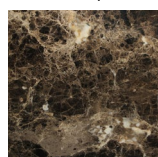

## Essenze | Wood

FRASSINO NATURALE  
Natural Ash

FRASSINO  
Ash  
tinto/stained moka

FRASSINO  
Ash  
tinto/stained  
canaletta walnut

FRASSINO  
Ash  
tinto/stained wengé

FRASSINO  
Ash  
tinto/stained canapa

## Laccato opaco poro aperto | Matt Lacquered open pore

BIANCO  
White  
(RAL 9016)

AVORIO  
Ivory  
(RAL 1013)

ARGILLA  
Argilla  
(RAL 7006)

PIOMBO  
Piombo  
(NCS S5005G20Y)

NERO  
Black  
(RAL 9005)

GRANATA  
Granata  
(NCS S4050Y90R)

PISTACCHIO  
Pistacchio  
(PANTONE 5825)

AVIO  
Avio  
(PANTONE 5415)

IRON  
Iron  
(RAL 7011)

CIOCCOLATO  
Chocolate  
(RAL 8019)

## Marmo | Marble

Emperador Dark

Calacatta Oro

Sahara Noir

Grigio Carnico