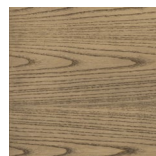

## Essenze | Wood

FRASSINO NATURALE  
Natural Ash

FRASSINO  
Ash  
tinto/stained moka

FRASSINO  
Ash  
tinto/stained  
canaletta walnut

FRASSINO  
Ash  
tinto/stained wengé

FRASSINO  
Ash  
tinto/stained canapa

## Laccato opaco poro aperto | Matt Lacquered open pore

BIANCO  
White  
(RAL 9016)

AVORIO  
Ivory  
(RAL 1013)

ARGILLA  
Argilla  
(RAL 7006)

PIOMBO  
Piombo  
(NCS S5005G20Y)

NERO  
Black  
(RAL 9005)

GRANATA  
Granata  
(NCS S4050Y90R)