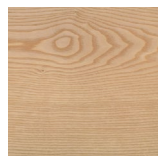

Essenze | Wood

FRASSINO NATURALE
Natural Ash