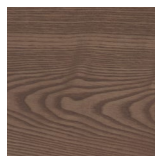

FRASSINO
Ash
tinto/stained
canaletta walnut