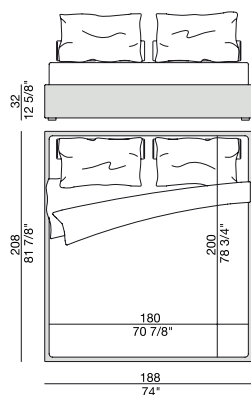

APOLLO 32

Design O. Moon

GIROLETTO | BED BASE

Struttura giroletto rivestita nei tessuti della collezione completa di rete a doghe in legno.

Upholstered slatted bed base.

Lattenrost bezogen aus den Stoffen der Kollektion.

Sommier à lattes revêtu dans les tissus de la collection.

Somier con duelas tapizado en las telas de la colección.