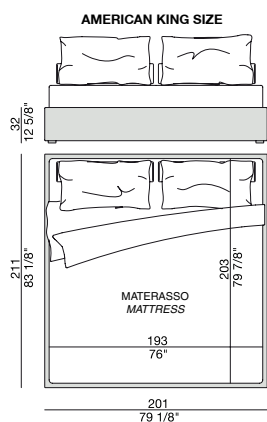

APOLLO 32

Design O. Moon

GIROLETTO | BED BASE

Struttura giroletto rivestita nei tessuti della collezione completa di rete a doghe in legno.

Upholstered slatted bed base.

Lattenrost bezogen aus den Stoffen der Kollektion.

Sommier à lattes revêtu dans les tissus de la collection.

Somier con duelas tapizado en las telas de la colección.