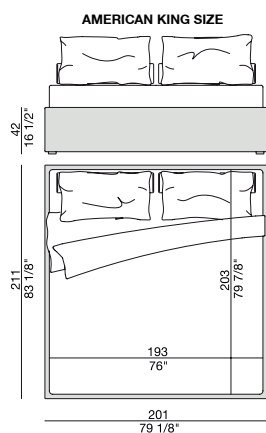

APOLLO 42

Design O. Moon

GIROLETTO | BED BASE

Struttura giroletto rivestita nei tessuti della collezione completa di rete a doghe in legno.

Upholstered slatted bed base.

Lattenrost bezogen aus den Stoffen der Kollektion.

Sommier à lattes revêtu dans les tissu de la collection.

Somier con duelas tapizado en las telas de la colección.