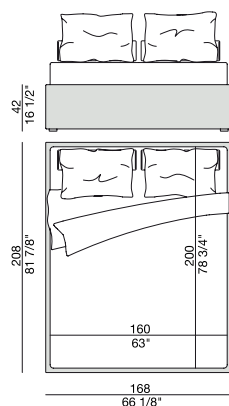

APOLLO 42

Design O. Moon

GIROLETTO | BED BASE

Struttura giroletto rivestita nei tessuti della collezione completa di rete a doghe in legno.

Upholstered slatted bed base.

Lattenrost bezogen aus den Stoffen der Kollektion.

Sommier à lattes revêtu dans les tissu de la collection.

Somier con duelas tapizado en las telas de la colección.