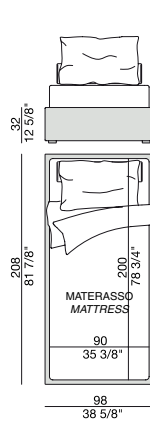

APOLLO 32

Design O. Moon

GIROLETTO | BED BASE

Struttura giroletto rivestita nei tessuti della collezione completa di rete a doghe in legno.

Upholstered slatted bed base.

Lattenrost bezogen aus den Stoffen der Kollektion.

Sommier à lattes revêtu dans les tissus de la collection.

Somier con duelas tapizado en las telas de la colección.