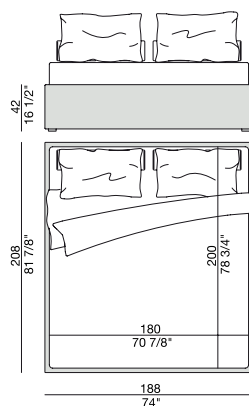

APOLLO 42

Design O. Moon

GIROLETTO | BED BASE

Struttura giroletto rivestita nei tessuti della collezione completa di rete a doghe in legno.

Upholstered slatted bed base.

Lattenrost bezogen aus den Stoffen der Kollektion.

Sommier à lattes revêtu dans les tissu de la collection.

Somier con duelas tapizado en las telas de la colección.