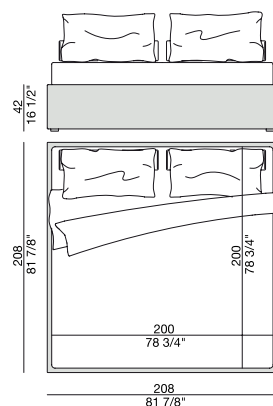

APOLLO 42

Design O. Moon

GIROLETTO | BED BASE

Struttura giroletto rivestita nei tessuti della collezione completa di rete a doghe in legno.

Upholstered slatted bed base.

Lattenrost bezogen aus den Stoffen der Kollektion.

Sommier à lattes revêtu dans les tissu de la collection.

Somier con duelas tapizado en las telas de la colección.