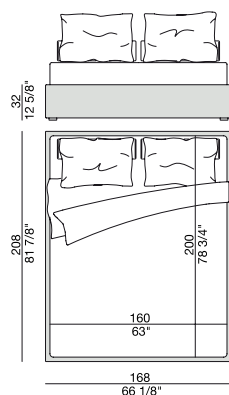

APOLLO 32

Design O. Moon

GIROLETTO | BED BASE

Struttura giroletto rivestita nei tessuti della collezione completa di rete a doghe in legno.

Upholstered slatted bed base.

Lattenrost bezogen aus den Stoffen der Kollektion.

Sommier à lattes revêtu dans les tissus de la collection.

Somier con duelas tapizado en las telas de la colección.