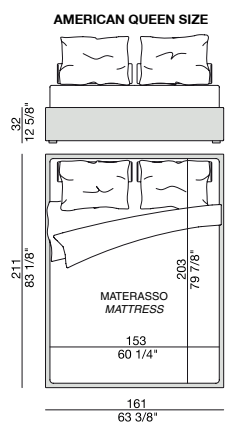

APOLLO 32

Design O. Moon

GIROLETTO | BED BASE

Struttura giroletto rivestita nei tessuti della collezione completa di rete a doghe in legno.

Upholstered slatted bed base.

Lattenrost bezogen aus den Stoffen der Kollektion.

Sommier à lattes revêtu dans les tissus de la collection.

Somier con duelas tapizado en las telas de la colección.