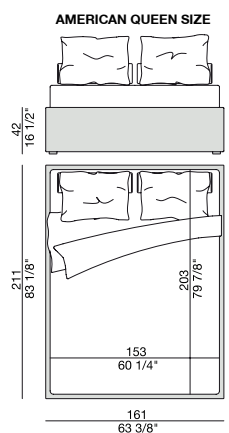

APOLLO 42

Design O. Moon

GIROLETTO | BED BASE

Struttura giroletto rivestita nei tessuti della collezione completa di rete a doghe in legno.

Upholstered slatted bed base.

Lattenrost bezogen aus den Stoffen der Kollektion.

Sommier à lattes revêtu dans les tissu de la collection.

Somier con duelas tapizado en las telas de la colección.