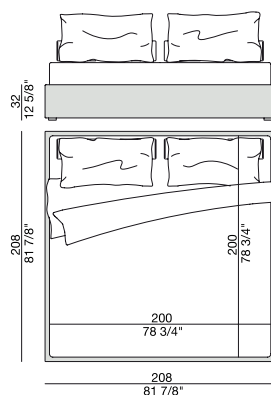

APOLLO 32

Design O. Moon

GIROLETTO | BED BASE

Struttura giroletto rivestita nei tessuti della collezione completa di rete a doghe in legno.

Upholstered slatted bed base.

Lattenrost bezogen aus den Stoffen der Kollektion.

Sommier à lattes revêtu dans les tissus de la collection.

Somier con duelas tapizado en las telas de la colección.