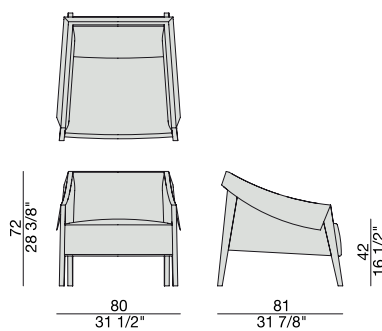

Poltrona con struttura in massello di noce canaletta e rivestimento nei tessuti della collezione.

*Easy chair with frame in solid canaletta walnut and cover in the fabrics of the collection.*

*Sessel mit Gestell aus massivem Nussbaum Canaletta und Bezug in den Stoffen der Kollektion.*

*Fauteuil avec structure en noyer massif et revêtement dans les tissus de la collection.*

*Butaca con estructura en nogal canaletta macizo y revestimiento en las telas de la colección.*