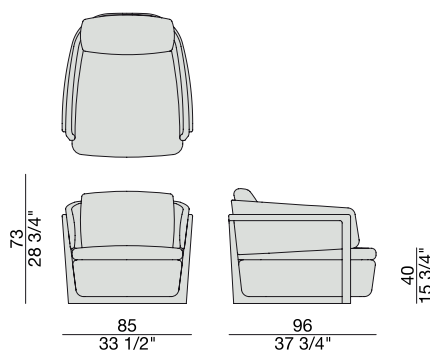

ARENA POLTRONA

E. Gallina

2014

Poltrona con struttura in massello di frassino e rivestimento nei tessuti della collezione. Possibilità di combinare diversi tessuti per la struttura imbottita della base e dello schienale e i cuscini di seduta e schienale. Cuscini sfoderabili.

Armchair with frame in solid ash and cover in the fabrics of the collection. It is possible to combine different fabrics for the upholstered base and back and for the seat and back cushions. Removable cover for cushions only.

Sessel mit Gestell aus massiver Esche und Bezug in den Stoffen der Kollektion. Stoffkombination zwischen gepolsterten Gestell und Rück-, Sitz und Rück-Kissen sind möglich. Abnehmbarer Bezug nur für Kissen.

Fauteuil avec structure en frêne massif et revêtement dans les tissus de la collection. Possibilité de combiner tissus différents entre la structure tapissée de la base et du dossier et les coussins de l'assise et du dossier. Revêtement déhoussable pour les coussins seulement.

Butaca con estructura en fresno macizo y revestimiento en las telas de la colección. Es posible combinar diferentes telas entre estructura revestida de la base y del respaldo y cojines de asiento y respaldo. Cojines desenfundables.