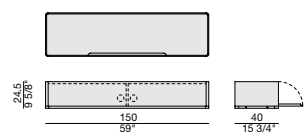

ARIA 150 CONTENITORE PORTA TV TV CONTAINER