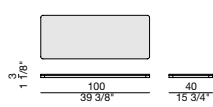

ARIA 100 RIPIANO LEGNO WOODEN SHELF