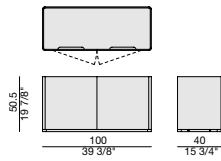

ARIA 60 RIPIANO LEGNO WOODEN SHELF

ARIA 60 RIPIANO CRISTALLO GLASS SHELF

ARIA 60 CONTENITORE CON CASSETTO CONTAINER WITH DRAWER

ARIA 100 RIPIANO LEGNO WOODEN SHELF

ARIA 100 RIPIANO CRISTALLO GLASS SHELF

ARIA 100 CONTENITORE CON CASSETTI CONTAINER WITH DRAWER