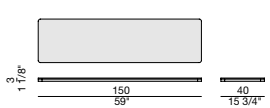

ARIA 150 RIPIANO LEGNO WOODEN SHELF