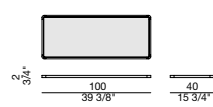

ARIA 60 RIPIANO LEGNO WOODEN SHELF

ARIA 60 RIPIANO CRISTALLO GLASS SHELF

ARIA 60 CONTENITORE CON CASSETTO CONTAINER WITH DRAWER

ARIA 100 RIPIANO LEGNO WOODEN SHELF

ARIA 100 RIPIANO CRISTALLO GLASS SHELF

ARIA 100 CONTENITORE CON CASSETTI CONTAINER WITH DRAWER