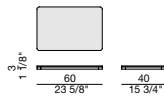

ARIA 60 RIPIANO LEGNO WOODEN SHELF