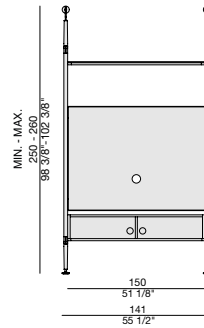

Aria comp. B

- (2x) Aria 236 colonna laterale a parete / wall side column
- (2x) Aria 236 colonna centrale a parete / wall central column
- (9x) Aria 60 ripiano legno / wooden shelf
- (3x) Aria 60 contenitore con cassetto / container with drawer