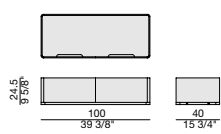

ARIA 60 RIPIANO LEGNO WOODEN SHELF

ARIA 60 RIPIANO CRISTALLO GLASS SHELF

ARIA 60 CONTENITORE CON CASSETTO CONTAINER WITH DRAWER

ARIA 100 RIPIANO LEGNO WOODEN SHELF

ARIA 100 RIPIANO CRISTALLO GLASS SHELF

ARIA 100 CONTENITORE CON CASSETTI CONTAINER WITH DRAWER