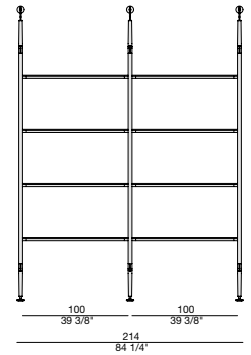

Aria comp. D

- (2x) Aria 261 colonna laterale a parete / wall side column
- (1x) Aria 261 colonna centrale a parete / wall central column
- (8x) Aria 100 ripiano legno / wooden shelf