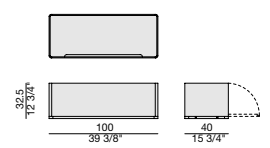

ARIA 100 CONTENITORE CON ANTA A RIBALTA CONTAINER WITH FLAP DOOR