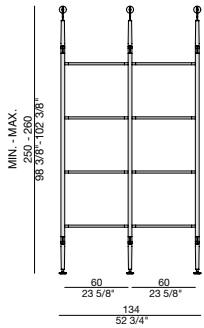

LIBRERIA | BOOKCASE

Design D. Dolcini

2019

ARIA COMP. B

ARIA COMP. G

Aria comp. A

- (2x) Aria 236 colonna laterale a parete / wall side column
- (1x) Aria 236 colonna centrale a parete / wall central column
- (8x) Aria 60 ripiano cristallo / glass shelf