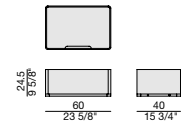

ARIA 60 CONTENITORE CON CASSETTO CONTAINER WITH DRAWER