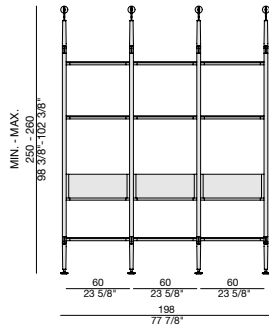

LIBRERIA | BOOKCASE

Design D. Dolcini

2019

ARIA COMP. B

ARIA COMP. G

Aria comp. A

- (2x) Aria 236 colonna laterale a parete / wall side column
- (1x) Aria 236 colonna centrale a parete / wall central column
- (8x) Aria 60 ripiano cristallo / glass shelf