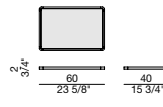

ARIA 60 RIPIANO CRISTALLO GLASS SHELF