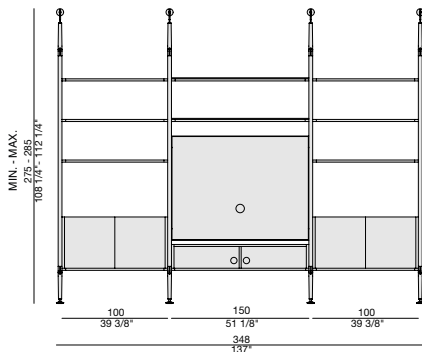

Aria comp. E

- (2x) Aria 261 colonna laterale a parete / wall side column
- (2x) Aria 261 colonna centrale a parete / wall central column
- (6x) Aria 100 ripiano cristallo / glass shelf
- (2x) Aria 100 contenitore con 2 ante / container with 2 doors
- (2x) Aria 130 ripiano legno / wooden shelf
- (1x) Aria 150 contenitore porta TV / TV container
- (1x) Aria 150 pannello porta TV / board for flat TV