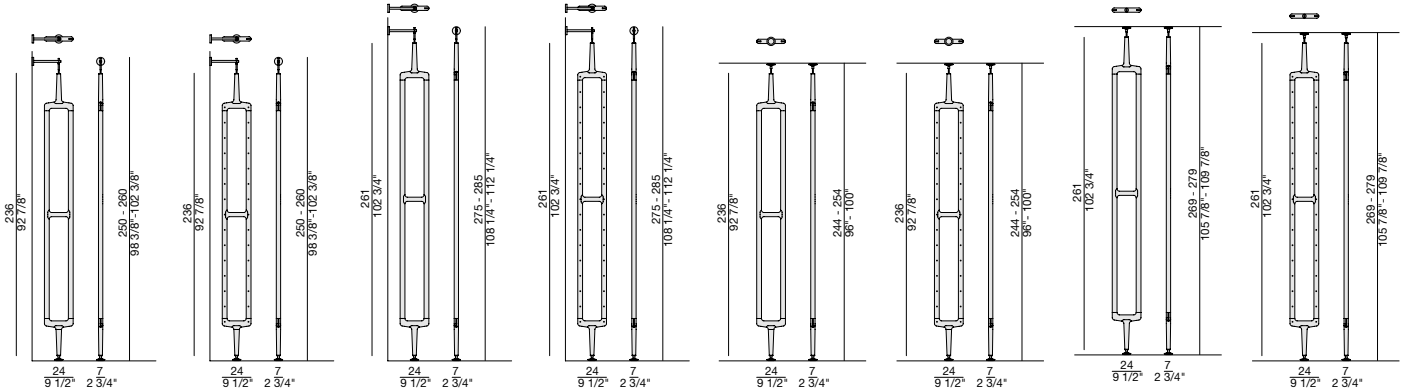

ARIA 236 COLONNA LATERALE A PARETE WALL SIDE COLUMN
ARIA 236 COLONNA CENTRALE A PARETE WALL CENTRAL COLUMN
ARIA 261 COLONNA LATERALE A PARETE WALL SIDE COLUMN
ARIA 261 COLONNA CENTRALE A PARETE WALL CENTRAL COLUMN
ARIA 236 COLONNA LATERALE A SOFFITTO CEILING SIDE COLUMN
ARIA 236 COLONNA CENTRALE A SOFFITTO CEILING CENT. COLUMN
ARIA 261 COLONNA LATERALE A SOFFITTO CEILING SIDE COLUMN
ARIA 261 COLONNA CENTRALE A SOFFITTO CEILING CENT. COLUMN