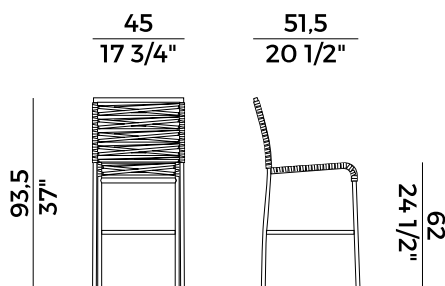

*Barstool with frame in stainless steel.
Available in nautical ribbon weaving.
Materials as per collection.*

Dimensioni \ *Dimensions*

PACKAGING

1 x crt = m³ 0.38

gross weight - Kg 13

Finiture \ *Finishes*

Informazioni tecniche \ *Technical information*

Descrizione tecnica \ *Technical description*

Sgabello basso con struttura in tubo di metallo. Disponibile con intrecci in fettuccia nautica.
Finiture di collezione.

*Counterstool with frame in tainless steel. Available in nautical ribbon weaving.
Materials as per collection.*

Dimensioni \ *Dimensions*

PACKAGING

1 × crt = m³ 0.38

gross weight - Kg 12

Finiture \ *Finishes*