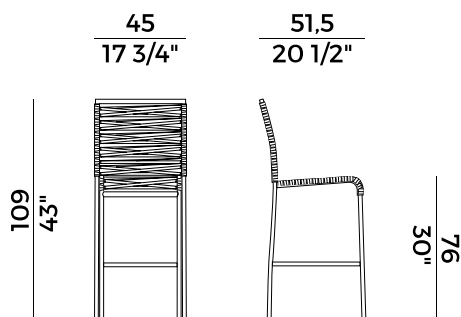

Aria, 864/A
sgabello alto \ *barstool*

L'intreccio in fettuccia nautica è l'elemento distintivo che lega tutte le sedute della famiglia Aria, creando un rivestimento dalla trama accattivante intorno alla struttura in acciaio, nelle varianti verniciato e acciaio inox. Disponibile nelle versioni sedia e poltroncina impilabili e sgabello, Aria sceglie materiali leggeri e resistenti che la rendono adatta ad integrarsi in tutti gli ambienti outdoor.

Informazioni tecniche \ *Technical information*

Descrizione tecnica \ *Technical description*

Sgabello alto con struttura in tubo di metallo. Disponibile con intrecci in fettuccia nautica.
Finiture di collezione.

*Barstool with frame in stainless steel.
Available in nautical ribbon weaving.
Materials as per collection.*

Dimensioni \ *Dimensions*

PACKAGING

1 x crt = m³ 0.38

gross weight - Kg 13

Finiture \ *Finishes*