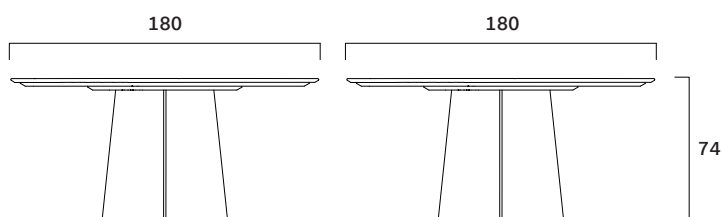

## Artù 180

FG 494.01  
design Michele di Fonzo

Tavolo con base rivestita in pelle e dettagli in metallo con finitura ottone spazzolato. Top in marmo. Barretta in metallo che divide e impreziosisce il piano. Su richiesta, vassoio girevole in marmo.

Table with leather-upholstered base and metal details in brushed brass finish. Top in marble. Feature a brushed brass metal bar that divide and enriches the top. Lazy Susanne in marble available upon request.

Peso/Weight: 140,0 kg 54,0 kg  
Cubaggio/Cubage: 0,58 m<sup>3</sup> 76,0 Kg 83x83x74 cm  
2,41 m<sup>3</sup> 192,0 Kg 192x172x73 cm