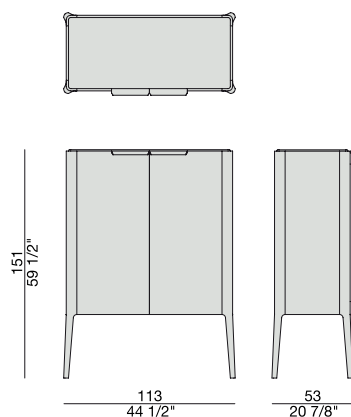

ATLANTE 1

C. Ballabio

2013

Madia in noce canaletta con due ante in legno e piano in marmo, in legno o in cristallo acidato retroverniciato. Ripiani interni in cristallo.

Cupboard in canaletta walnut with two wooden doors and top in marble, wood or frosted glass backcoated. Glass internal shelves.

Vitrine aus Nussbaum Canaletta mit zwei Holztüren und Marmor-, Holz- oder satinierte hinterlackierte Glasplatte. Innerenboden aus Glas.

Vitrine en noyer canaletta avec deux portes en bois et plateau en marbre, en bois ou en verre dépoli rétro verni. Étagères intérieures en verre.

Aparador en nogal canaletta con dos puertas de madera y tapa de mármol, madera o en cristal al ácido retrobarnizado. Estantes