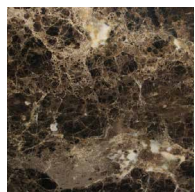

Noce Canaletta
Canaletta Walnut
tinto/stained moka

Noce Canaletta
Canaletta Walnut
tinto/stained wengé

Laccato opaco poro chiuso | *Matt lacquered closed pore*

Bianco
White
(RAL 9016)

Avorio
Ivory
(RAL 1013)

Argilla
Mud
(RAL 7006)

Piombo
Lead
(NCS S5005G20Y)

Cioccolato
Chocolate
(RAL 8019)

Nero
Black
(RAL 9005)

Granata
Garnet red
(NCS S4050Y90R)

Pistacchio
Pistachio green
(PANTONE 5825)

Avio
Aviation blue
(PANTONE 5415)

Marmo | *Marble*

Emperador Dark

Calacatta oro

Sahara Noir

PIANO | *Top*

Cristallo extrachiaro acidato retroverniciato | *Extralight rosted backcoated glass*

Bianco
White

Granata
Garnet red

Argilla
Mud

Iron
Iron Grey

Cristallo acidato retroverniciato | *Frosted backcoated glass*

Nero
Black

ATLANTE 2

C. Ballabio

2013

ATLANTE 2