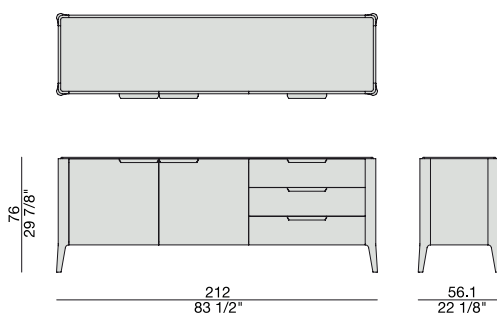

ATLANTE 3 F

C. Ballabio

2017

Credenza con struttura in massello di frassino e piano in marmo, in legno o in cristallo acidato retroverniciato. Dotata di due ante e tre cassetti con chiusura rallentata. Ripiani interni in cristallo fumé.

Sideboard with frame in solid ash and top in marble, wood or frosted glass backcoated. Equipped with two doors and three drawers with soft closure. Internal shelves in glass.

Anrichte mit Gestell aus massivem Esche und Marmor-, Holz- oder satinierte hinterlackierte Glasplatte. Mit zwei Türen und drei Schubladen mit weicher Schließung. Innerenboden aus Rauchglas.

Meuble avec structure en frêne massif et plateau en marbre, en bois ou en verre dépoli rétro verni. Avec deux portes et trois tiroirs avec fermeture douce. Etagères intérieures en verre fumé.

Aparador con estructura en fresno macizo y tapa de mármol, madera o en cristal al ácido retrobarnizado. Dotada de dos puertas y de tres cajones con cierre suave. Estantes interiores en cristal ahumado.