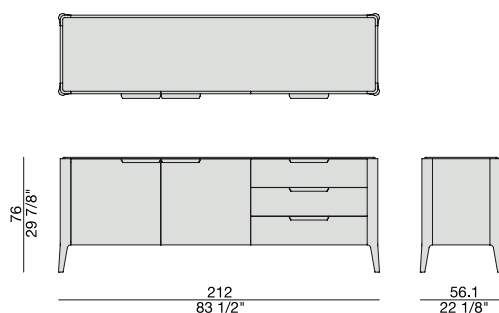

ATLANTE 3

C. Ballabio

2017

Credenza in noce canaletta con piano in marmo, in legno o in cristallo acidato retroverniciato. Dotata di due ante e tre cassetti con chiusura rallentata. Ripiani interni in cristallo fumé.

Sideboard in canaletta walnut with top in marble, wood or frosted glass backcoated. Equipped with two doors and three drawers with soft closure. Internal shelves in glass.

Anrichte aus aus Nussbaum Canaletta mit Marmor-, Holz- oder satinierte hinterlackierte Glasplatte. Mit zwei Türen und drei Schubladen mit weicher Schließung. Innerenboden aus Rauchglas.

Meuble en noyer canaletta avec plateau en marbre, en bois ou en verre dépoli rétro verni. Avec deux portes et trois tiroirs avec fermeture douce. Étagères intérieures en verre fumé.

Aparador en nogal canaletta con tapa de mármol, madera o en cristal al ácido retrobarnizado. Dotada de dos puertas y de tres cajones con cierre suave. Estantes interiores en cristal ahumado