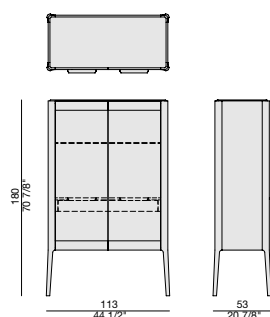

Mobile bar attrezzato in noce canaletta o frassino con due ante in cristallo fumè e piano in legno. Dotato di tre vani interni con portabicchieri e un cassetto con chiusura rallentata. Ripiano interno in cristallo fumè. Il vano centrale è illuminato tramite un sistema di luci a LED regolabile con telecomando. Possibilità di inserire il vassoio MIX TRAY nel cassetto.

Meuble bar en noyer canaletta ou frêne avec deux portes en verre fumé et plateau en bois. Équipé avec trois compartiments intérieurs avec porte-verres et un tiroir avec système de fermeture douce. Étagère intérieure en verre fumé. Compartiment central éclairé avec LED réglable par télécommande. Possibilité d'insérer le plateau MIX TRAY dans le tiroir.

Mueble bar en nogal canaletta o fresno con dos puertas en cristal ahumado y tapa de madera. En el interior lleva un porta vasos y un cajón con cierre ralentizado. El compartimiento central está iluminado con un sistema de luces LED regulable con mando a distancia. En el cajón podría caber la bandeja MIX TRAY.