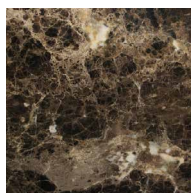

## LACCATO OPACO PORO CHIUSO | *Matt lacquered closed pore*

**Bianco**  
White  
(RAL 9016)

**Avorio**  
Ivory  
(RAL 1013)

**Argilla**  
Mud  
(RAL 7006)

**Piombo**  
Lead  
(NCS S5005G20Y)

**Cioccolato**  
Chocolate  
(RAL 8019)

**Nero**  
Black  
(RAL 9005)

**Granata**  
Garnet red  
(NCS S4050Y90R)

**Pistacchio**  
Pistachio green  
(PANTONE 5825)

**Avio**  
Aviation blue  
(PANTONE 5415)

### Marmo | *Marble*

Emperador Dark

Calacatta oro

Sahara Noir

### Cristallo extrachiaro acidato retroverniciato | *Extralight rosted backcoated glass*

Bianco  
White

Granata  
Garnet red

Argilla  
Mud

Iron  
Iron Grey