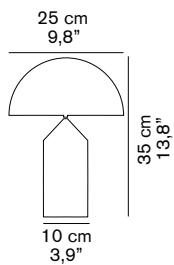

DIMENSIONI/DIMENSIONS

MATERIALI/MATERIALS

metallo
metal

COLORE/COLORS

esterno nero/external black	RAL9005
interno bianco/inner white	RAL9003
esterno oro satinato/external satin gold	
interno bianco/inner white	RAL9003
bronzo satinato/satin bronze	

SORGENTI/BULBS

2 x max 40 W - E14

fornita senza lampadina
equipped without bulb

Nota: è possibile utilizzare lampadine LED a disponibili sul mercato
senza alcun cambiamento o modifica relativamente al prodotto standard.

Note: lamp compatible with LED bulbs (according to the market
availability and without changes to the standard product)

MARCHI/MARKS

INFORMAZIONI AGGIUNTIVE/ FURTHER INFORMATION

classe II
class II

cavo nero
black cable

interruttore on/off nero
black on/off switch

classe energetica: A+, A, B, C, D
energy class: A+, A, B, C, D

IMBALLO/PACKAGING

Riflettore/Reflector

dim./dim. 32x32x17 cm / 12,6"x12,6"x6,7"
volume/volume 0,0174 m³ / 0,61 ft³
peso/weight 1 kg / 2,2 lb

Base/Base

dim./dim. 18x18x38 cm / 7,1"x7,1"x14,9"
volume/volume 0,0123 m³ / 0,43 ft³
peso/weight 1,5 kg / 3,3 lb