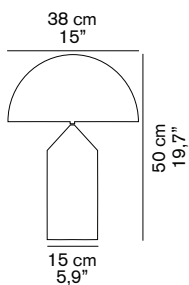

DIMENSIONI/DIMENSIONS

MATERIALI/MATERIALS

metallo
metal

COLORE/COLORS

esterno nero /external black	RAL9005
interno bianco/inner white	RAL9003
esterno oro satinato/external satin gold	
interno bianco/inner white	RAL9003
bronzo satinato/satin bronze	

SORGENTI/BULBS

2 x max 75 W - E27

fornita senza lampadina
equipped without bulb

MARCHI/MARKS

INFORMAZIONI AGGIUNTIVE/ FURTHER INFORMATION

classe II
class II

cavo nero
black cable

dimmer universale nero
black universal dimmer

Lampade alogene/Halogen lamp
40-250W (220-240V)
10-150W (100-127V)
Lampade LED/LED lamps
4-100W (220-240V)
4-100W (100-127V)

classe energetica: A', A, B, C, D
energy class: A', A, B, C, D

IMBALLO/PACKAGING

Riflettore/Reflector

dim./dim. 45x45x25 cm / 17,7"x17,7"x9,8"
volume/volume 0,0506 m³ / 1,78 ft³
peso/weight 2 kg / 4,40 lb

Base/Base

dim./dim. 22x22x47 cm / 8,7"x8,7"x18,5"
volume/volume 0,0227 m³ / 0,80 ft³
peso/weight 2,5 kg / 5,51 lb