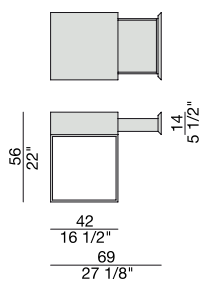

Tavolino con cassetto con piano in noce canaletta e base in metallo.

Side table or night table with top with drawer in canaletta walnut and metal base.

Beistelltisch oder kleiner Kommode mit Metallgestell und Platte aus Nussbaum Canaletta mit einer Schublade.

Guéridon ou table de nuit avec tiroir avec plateau en noyer canaletta et piètement en métal.

Mesa auxiliar o de noche con tapa con cajón en nogal canaletta y estructura en metal.