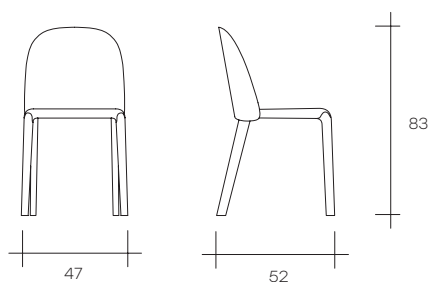

bacall

DESIGN
THIS WEBER

Sedia rivestita in cuoio con struttura interna in tubolare metallico e legno. Disponibile nei colori: bianco, nero, testa di moro, e grigio cenere.

Leather-upholstered chair with internal structure in tubular metal and wood. Available in white, black, brown or ash-colour.

portata della seduta: 130 kg
load capacity: 130 kg

dimensioni L, P, H
dimensions L, W, H
(cm)

	COD./CODE	L	P/W	H	peso netto <i>net weight</i> (kg)	peso lordo <i>gross weight</i> (kg)	volume imballo <i>package volume</i> (m ³)
Sedia in cuoio bianco. <i>White leather-upholstered chair.</i>	BA/B	47	52	83	6	9	0,26
Sedia in cuoio nero. <i>Black leather-upholstered chair.</i>	BA/N	47	52	83	6	9	0,26
Sedia in cuoio grigio cenere. <i>Grey ash-colour leather-upholstered chair.</i>	BA/GC	47	52	83	6	9	0,26
Sedia in cuoio testa di moro. <i>Brown leather-upholstered chair.</i>	BA/TM	47	52	83	6	9	0,26