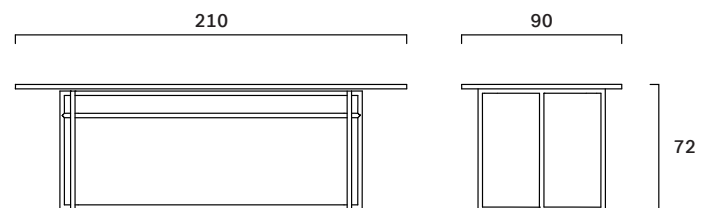

Bak table

FG 442.00
design Ferruccio Laviani

Tavolo con struttura in acciaio verniciato rivestita in pelle, piano in noce canaletto.

Table with a lacquered steel frame upholstered with leather and canaletto walnut top.

Peso/Weight: 21,4 kg 33,0 kg
Cubaggio/Cubage: 0,42 m³ 25,0 Kg 162x76x34 cm
0,18 m³ 37,0 Kg 220x100x8 cm

Certificazioni / Certifications

Espano/Foam: TB117-2013 Section 3
BS5852 Part 2
CLASSE 1IM

Legno/Wood: CARB