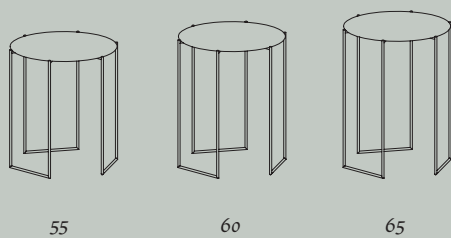

BAND

Set di tavolini tondi caratterizzati da sottili gambe in metallo.

Set of round side tables with thin metal legs.

 PERSONALIZZABILE SU RICHIESTA
CUSTOMIZED VERSION ON REQUEST

DIMENSIONI DIMENSIONS

Band 55

Ø 50cm
height 55cm

Band 60

Ø 50cm
height 60cm

Band 65

Ø 50cm
height 65cm

MATERIALI MATERIALS

Gambe/Legs

M12 Ferro DeLabré
DeLabré iron