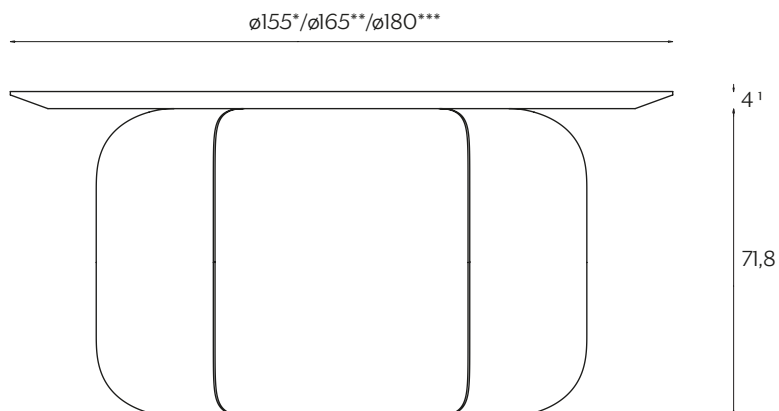

BARRY

by Alain Gilles

Barry è un tavolo dall'impronta grafica, che indaga sulle percezioni dei propri volumi, tra solidità e leggerezza. Le gambe, protagoniste, si arricciano su se stesse con decisione, mostrando la personalità dinamica del tavolo.

Barry promette sicurezza, in casa oppure in ufficio.

Barry is a distinctly graphic table sporting intriguing volumes, a mixture of solidity and lightness. The legs form a prominent feature and curl distinctly around themselves, revealing the table's dynamic personality. Barry provides reassurance in the home or office.

DIMENSIONI | DIMENSIONS

*lunghezza | width: 155 cm
larghezza | depth: 155 cm
altezza | height: 75,8/76,4/76 cm

**lunghezza | width: 165 cm
larghezza | depth: 165 cm
altezza | height: 75,8/76,4/76 cm

***lunghezza | width: 180 cm
larghezza | depth: 180 cm
altezza | height: 75,8/76,4/76 cm

DIMENSIONI | DIMENSIONS

*lunghezza | width: 200 cm
larghezza | depth: 100 cm
altezza | height: 75,8/76,4/76 cm

**lunghezza | width: 240 cm
larghezza | depth: 100 cm
altezza | height: 75,8/76,4/76 cm

***lunghezza | width: 300 cm
larghezza | depth: 100 cm
altezza | height: 75,8/76,4/76 cm