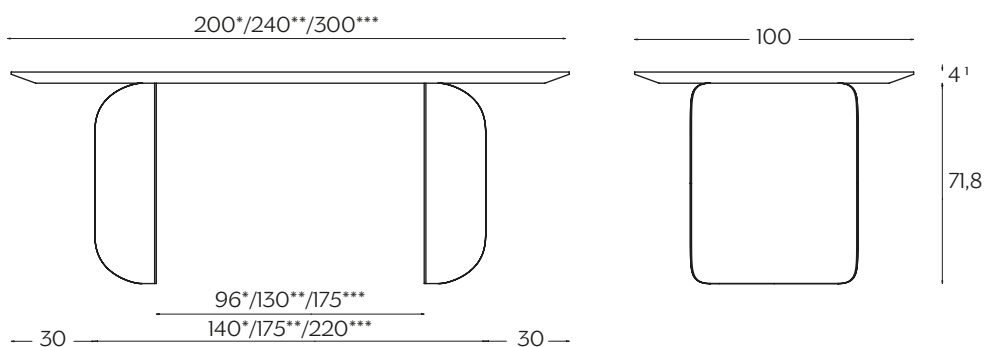

DIMENSIONI | DIMENSIONS

*lunghezza | width: 155 cm
larghezza | depth: 155 cm
altezza | height: 75,8/76,4/76 cm

**lunghezza | width: 165 cm
larghezza | depth: 165 cm
altezza | height: 75,8/76,4/76 cm

***lunghezza | width: 180 cm
larghezza | depth: 180 cm
altezza | height: 75,8/76,4/76 cm

Barry promette sicurezza, in casa oppure in ufficio.

Barry is a distinctly graphic table sporting intriguing volumes, a mixture of solidity and lightness. The legs form a prominent feature and curl distinctly around themselves, revealing the table's dynamic personality. Barry provides reassurance in the home or office.

DIMENSIONI | DIMENSIONS

*lunghezza | width: 200 cm
larghezza | depth: 100 cm
altezza | height: 75,8/76,4/76 cm

**lunghezza | width: 240 cm
larghezza | depth: 100 cm
altezza | height: 75,8/76,4/76 cm

***lunghezza | width: 300 cm
larghezza | depth: 100 cm
altezza | height: 75,8/76,4/76 cm