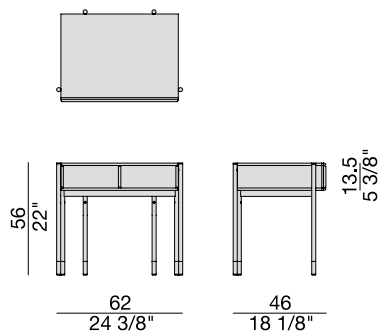

BAYUS 1

G. & O. Buratti

2017

Comodino in noce canaletta con due vani (possibilità di inserire massimo due BAYUS CASSETTO). Profili piano e divisori vani in massello di noce canaletta. Base in metallo bronzoro e puntali in ottone spazzolato.

Night table in canaletta walnut with two compartments (with the possibility to insert two BAYUS DRAWER maximum). Top edges and compartments dividers in solid canaletta walnut. Bronzoro metal base and brushed brass end-feet.

Nachttisch in Nussbaum canaletta, mit zwei Fächer und der Möglichkeit zusätzlich maximal zwei "Bayus Schubladenboxen" einzusetzen. Kanten der oberen Abdeckplatte und Trennwände in massivem Nussbaum canaletta. Untergestell in Bronzoro Metall mit Endstücken in gebürstetem Messing.

Table de nuit en noyer canaletta avec deux compartiments (possibilité d'insérer quatre BAYUS tiroirs maximum). Profils du plateau et des cloisons pour les compartiments en noyer canaletta massif. Base en métal bronzoro et embouts en cuivre brossé.

Mesa de noche de nogal canaletta con dos huecos (es posible poner máximo dos cajones Bayus). Bordes de la tapa y divisorios en nogal canaletta macizo. Base en metal bronzoro con puntales en latón cepillado.