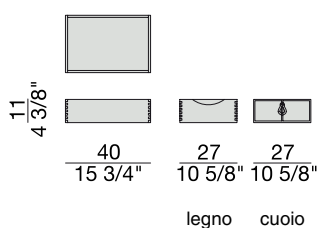

BAYUS/ELEY CASSETTO

G. & O. Buratti

2017

Cassetto in noce canaletta con frontale in legno o in cuoio. Maniglia in pelle intrecciata con tecnica scoubidou e dettaglio in metallo.

Drawer in canaletta walnut with wooden or Cuoio leather front. Handle in scoubidou braided leather with metal detail.

Schubladenbox für Serie BAYUS, in Leder Cuoio. Griff aus geflochtenem Leder (Scoubidou-Technik) mit Metalldetail.

Tiroir en noyer canaletta avec façade en bois ou cuir. Poignée tressé avec la technique du scoubidou et détail en métal.

Cajón en nogal canaletta con frente de madera o en cuero. Tirador en piel entrelazada con técnica scoubidou con detalle en metal.