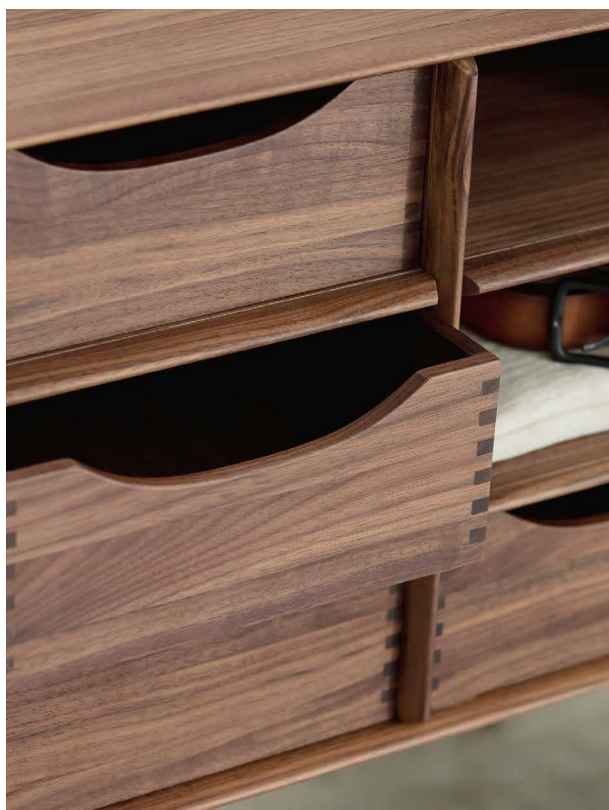

BAYUS/ELEY CASSETTO

G. & O. Buratti

2017

Cassetto in noce canaletta con frontale in legno o in cuoio. Maniglia in pelle intrecciata con tecnica scoubidou e dettaglio in metallo.

Drawer in canaletta walnut with wooden or Cuoio leather front. Handle in scoubidou braided leather with metal detail.

Schubladenbox für Serie BAYUS, in Leder Cuoio. Griff aus geflochtenem Leder (Scoubidou-Technik) mit Metalldetail.

Tiroir en noyer canaletta avec façade en bois ou cuir. Poignée tressé avec la technique du scoubidou et détail en métal.

Cajón en nogal canaletta con frente de madera o en cuero. Tirador en piel entrelazada con técnica scoubidou con detalle en metal.