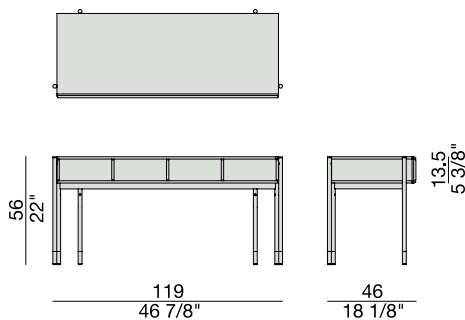

BAYUS 2

G. & O. Buratti

2017

Comodino in noce canaletta con quattro vani (possibilità di inserire massimo quattro BAYUS CASSETTO). Profili piano e divisori vani in massello di noce canaletta. Base in metallo bronzoro e puntali in ottone spazzolato.

Night table in canaletta walnut with four compartments (with the possibility to insert four BAYUS DRAWER maximum). Top edges and compartments dividers in solid canaletta walnut. Bronzoro metal base and brushed brass end-feet.

Nachttisch in Nussbaum canaletta, mit vier Fächer und der Möglichkeit zusätzlich maximal vier "Bayus Schubladenboxen" einzusetzen. Kanten der oberen Abdeckplatte und Trennwände in massivem Nussbaum canaletta. Untergestell in Bronzoro Metall mit Endstücken in gebürstetem Messing.

Table de nuit en noyer canaletta avec quatre compartiments (possibilité d'insérer quatre BAYUS tiroirs maximum). Profils du plateau et des cloisons pour les compartiments en noyer canaletta massif. Base en métal bronzoro et embouts en cuivre brossé.

Mesa de noche de nogal canaletta con cuatro huecos (es posible poner máximo cuatro cajones Bayus). Bordes de la tapa y divisorios en nogal canaletta macizo. Base en metal bronzoro con puntales en latón cepillado.