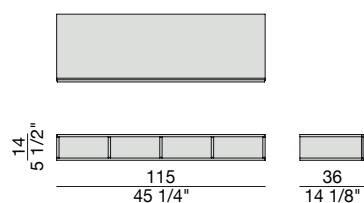

BAYUS 6

G. & O. Buratti

2018

porada

BAYUS 6

G. & O. Buratti

2018

Pensile in noce canaletta con due vani (possibilità di inserire massimo due BAYUS CASSETTO 5-6). Profili in legno massello.

Shelf in canaletta walnut with two compartments (with the possibility to insert maximum two BAYUS DRAWERS 5-6). Solid edges.

Hängeschrank aus Nussbaum Canaletta mit zwei Staufächern (es können maximal zwei BAYUS SCHUBLADEN 5-6 eingefügt werden). Profil aus massivem Nussbaum Canaletta.

Etagère en noyer canaletta avec deux compartiments (avec la possibilité d'insérer deux BAYUS TIROIRS 5-6 au maximum), avec profils en bois massif.

Estante en nogal canaletta con dos compartimentos (posibilidad de insertar hasta dos cajones BAYUS 5-6). Bordes macizos.