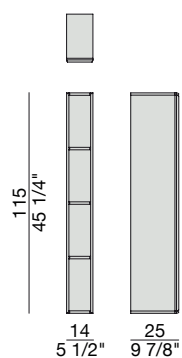

BAYUS 7

G. & O. Buratti

2018

BAYUS 7

G. & O. Buratti

2018

Pensile a giorno in noce canaletta con quattro vani. Profili in legno massello.

Wall unit in canaletta walnut with four open compartments. Solid edges.

Hängeschränk aus Nussbaum Canaletta mit vier Fächern. Profil in massivem Nussbaum Canaletta.

Module étagères en noyer canaletta avec quatre compartiments. Profils en bois massif.

Módulo de pared en nogal canaletta con cuatro compartimentos. Bordes macizos.