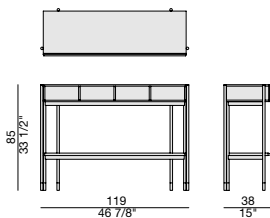

BAYUS 8

Design G. & O. Buratti

CONSOLE | CONSOLE

2019

Console in noce canaletta con quattro vani (possibilità di inserire massimo quattro BAYUS 5-6-8 CASSETTO). Profili piano e divisorio vani in massello di noce canaletta. Base in metallo Bronzoro e puntali in ottone spazzolato.

Console in canaletta walnut with four compartments (with the possibility to insert four BAYUS 5-6-8 DRAWER maximum). Top edges and compartment dividers in solid canaletta walnut. Bronzoro metal base and brushed brass end-feet.

Konsole in Nussbaum canaletta, mit vier Fächer und der Möglichkeit zusätzlich maximal vier BAYUS 5-6-8 Schubladenboxen einzusetzen. Kanten der oberen Abdeckplatte und Trennwände in massivem Nussbaum canaletta. Untergestell in Bronzoro Metall mit Endstücken in gebürstetem Messing.

Console en noyer canaletta avec quatre compartiments (possibilité d'insérer quatre BAYUS 5-6-8 tiroirs au maximum). Profils du plateau et des cloisons pour les compartiments en noyer canaletta massif. Base en métal Bronzoro et embouts en cuivre brossé.

Consola de nogal canaletta con cuatro huecos (es posible poner máximo cuatro cajones BAYUS 5-6-8). Bordes de la tapa y divisorios en nogal canaletta macizo. Base en metal en acabado Bronzoro con pies en latón cepillado.