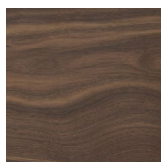

BAYUS 8

Design G. & O. Buratti

CONSOLE | CONSOLE

2019

EsENZE | Wood

NOCE CANALETTA
Canaletta Walnut