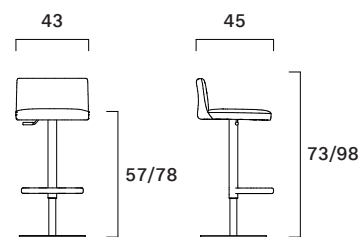

Peso/Weight: 19,4 kg
Cubaggio/Cubage: 0,18 m³ 23,4 Kg 49x47x80 cm

Certificazioni / Certifications

Espano/Foam: TB117-2013 Section 3
BS5852 Part 2
CLASSE 11M

Legno/Wood: CARB

Materiali / Materials

Rivestimento: Pelli e tessuti come da collezione
Seat upholstery: Leathers and fabrics in our collection

Finiture: Cromo
Finish: Chrome

Base: In acciaio con pompa a gas per regolazione altezza
Base: Steel base with gas lift for height adjustment

Imbottitura: Espanso ignifugo
Padding: Fire retardant foam

Struttura interna: Acciaio
Inside structure: Steel