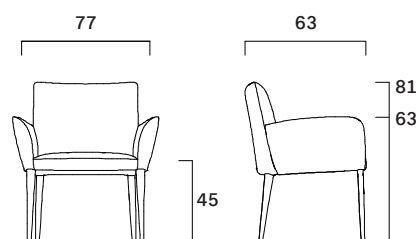

Peso/Weight: 14,7 kg
Cubaggio/Cubage: 0,37 m³ 18,2 Kg 69x68x80 cm

Certificazioni / Certifications

Espano/Foam: TB117-2013 Section 3
BS5852 Part 2
CLASSE 1IM

Legno/Wood: CARB

Materiali / Materials

Rivestimento: Pelli e tessuti come da collezione
Seat upholstery: Leathers and fabrics in our collection