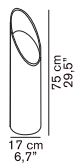

**oluce** Milano dal 1945

**BETH**Carlo Colombo  
2011

249

349

pagine/ pages

CODICE/CODE	SORGENTI/BULBS	MATERIALI/MATERIALS	COLORE/COLORS	MARCHI/MARKS
249	 2 x max 25 W E27 (fluo)	metallo/alluminio metal/aluminium	bianco white	CE
349	 2 x max 25 W E27 (fluo)	metallo/alluminio metal/aluminium	bianco white	CE