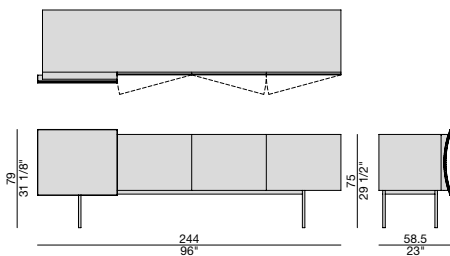

Sideboard in canaletta walnut with grey pewter metal base. Left curved door available in three different finishes: pelle plus, brushed bronzed brass lacquered and cast aluminum lacquered effect. The inner compartment behind the curved door is covered in bronzed mirror. With inner LED lighting.

Siedeboard aus Nussbaum canaletta. Untergestell aus grauen Zinn. Die linke, gebogene Türe ist in drei verschiedenen Ausführungen erhältlich: - pelle plus, - bronziertem gebürstetes Messing und lackiertem Aluminiumguss. Das Innenfach, hinter der gebogenen Türe ist mit einem bronziertem Spiegel belegt und innenliegender LED Beleuchtung.

Buffet en noyer canaletta avec piétement en métal en finition gris peltre. Porte courbée de gauche disponible dans trois finitions: pelle plus, laqué en finition laiton bronzé brossé ou aluminium fondu. Compartiment intérieur derrière la porte courbée revêtu en miroir bronzé.

Aparador de nogal canaletta con base en metal acabado peltre. Puerta izquierda curvada disponible en tres acabados: pelle plus, lacado efecto latón bronceado cepillado, lacado efecto aluminio fundido. El compartimento con puerta curvada está revestido en el interior con espejo bronceado. Iluminación LED interna.