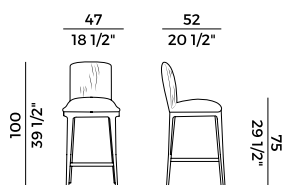

840/A
sgabello alto \ barstool