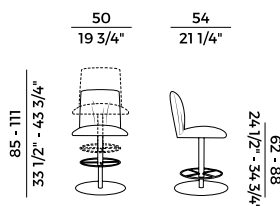

Collezione di arredi composta da sedute e tavolo estensibile.  
Sedia, poltroncina, divano e poltrona con base in massello di frassino e seduta e schienale imbottiti in poliuretano espanso ignifugo.  
Sgabello con base a quattro gambe in frassino o con base centrale girevole in metallo tonda o quadrata. Disponibile con regolazione a gas. Seduta e schienale imbottiti. Tavolo estensibile con struttura e piano in frassino.  
Finiture e rivestimenti di collezione.

*Collection of furnishings composed of seats and extendable table.  
Chair, small armchair, sofa and armchair with base in solid ash and upholstered seat and backrest with fire retardant polyurethane foam padding. Stool with four-leg base in ashwood or with round or square metal swivel central base. Available with gas height adjustment system. Upholstered seat and back. Extendable table with ash frame and top.  
Materials and coverings as per collection.*

**840**  
*sedia \ chair*

**840/P**  
*poltrona \ armchair*

**840/A**  
*sgabello alto \ barstool*

**840/A-GAS**  
*sgabello \ stool*

**840/AP-GAS**  
*sgabello \ stool*

**840/TR1**  
*tavolo estensibile \ extendable table*