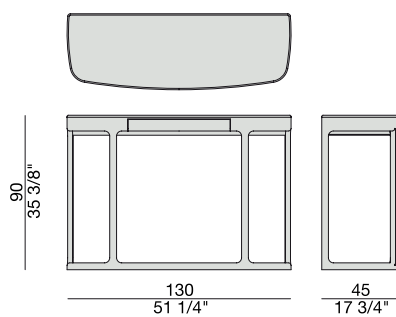

BLUSH

E. Gallina

2016

Console con cassetto con struttura in massello di frassino e piano in marmo.

Console with drawer with frame in solid ash wood and marble top.

Konsole mit Schublade mit Gestell aus massiver Esche und Marmorplatte.

Console avec tiroir avec structure en frêne massif et plateau en marbre.

Consola con cajón con estructura en fresno macizo y tapa en mármol.