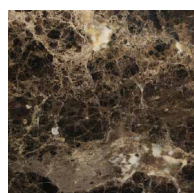

## ESSENZE | *Essences*

**Frassino Naturale**  
Natural Ash

**Frassino**  
Ash  
*tinto/stained moka*

**Frassino**  
Ash  
*tinto noce canaletta  
canaletta walnut stained*

**Frassino**  
Ash  
*tinto/stained wengé*

## LACCATO OPACO PORO APERTO | *Matt lacquered open pore*

**Bianco**  
White  
*(RAL 9005)*

**Avorio**  
Ivory  
*(RAL 1013)*

**Argilla**  
Mud  
*(RAL 7006)*

**Piombo**  
Lead  
*(NCS S5005G20Y)*

**Cioccolato**  
Chocolate  
*(RAL 8019)*

**Nero**  
Black  
*(RAL 9005)*

**Granata**  
Garnet red  
*(NCS S4050Y90R)*

**Pistacchio**  
Pistachio green  
*(PANTONE 5825)*

**Avio**  
Aviation blue  
*(PANTONE 5415)*

## MARMO | *Marble*

Emperador Dark

Calacatta oro

Sahara Noir