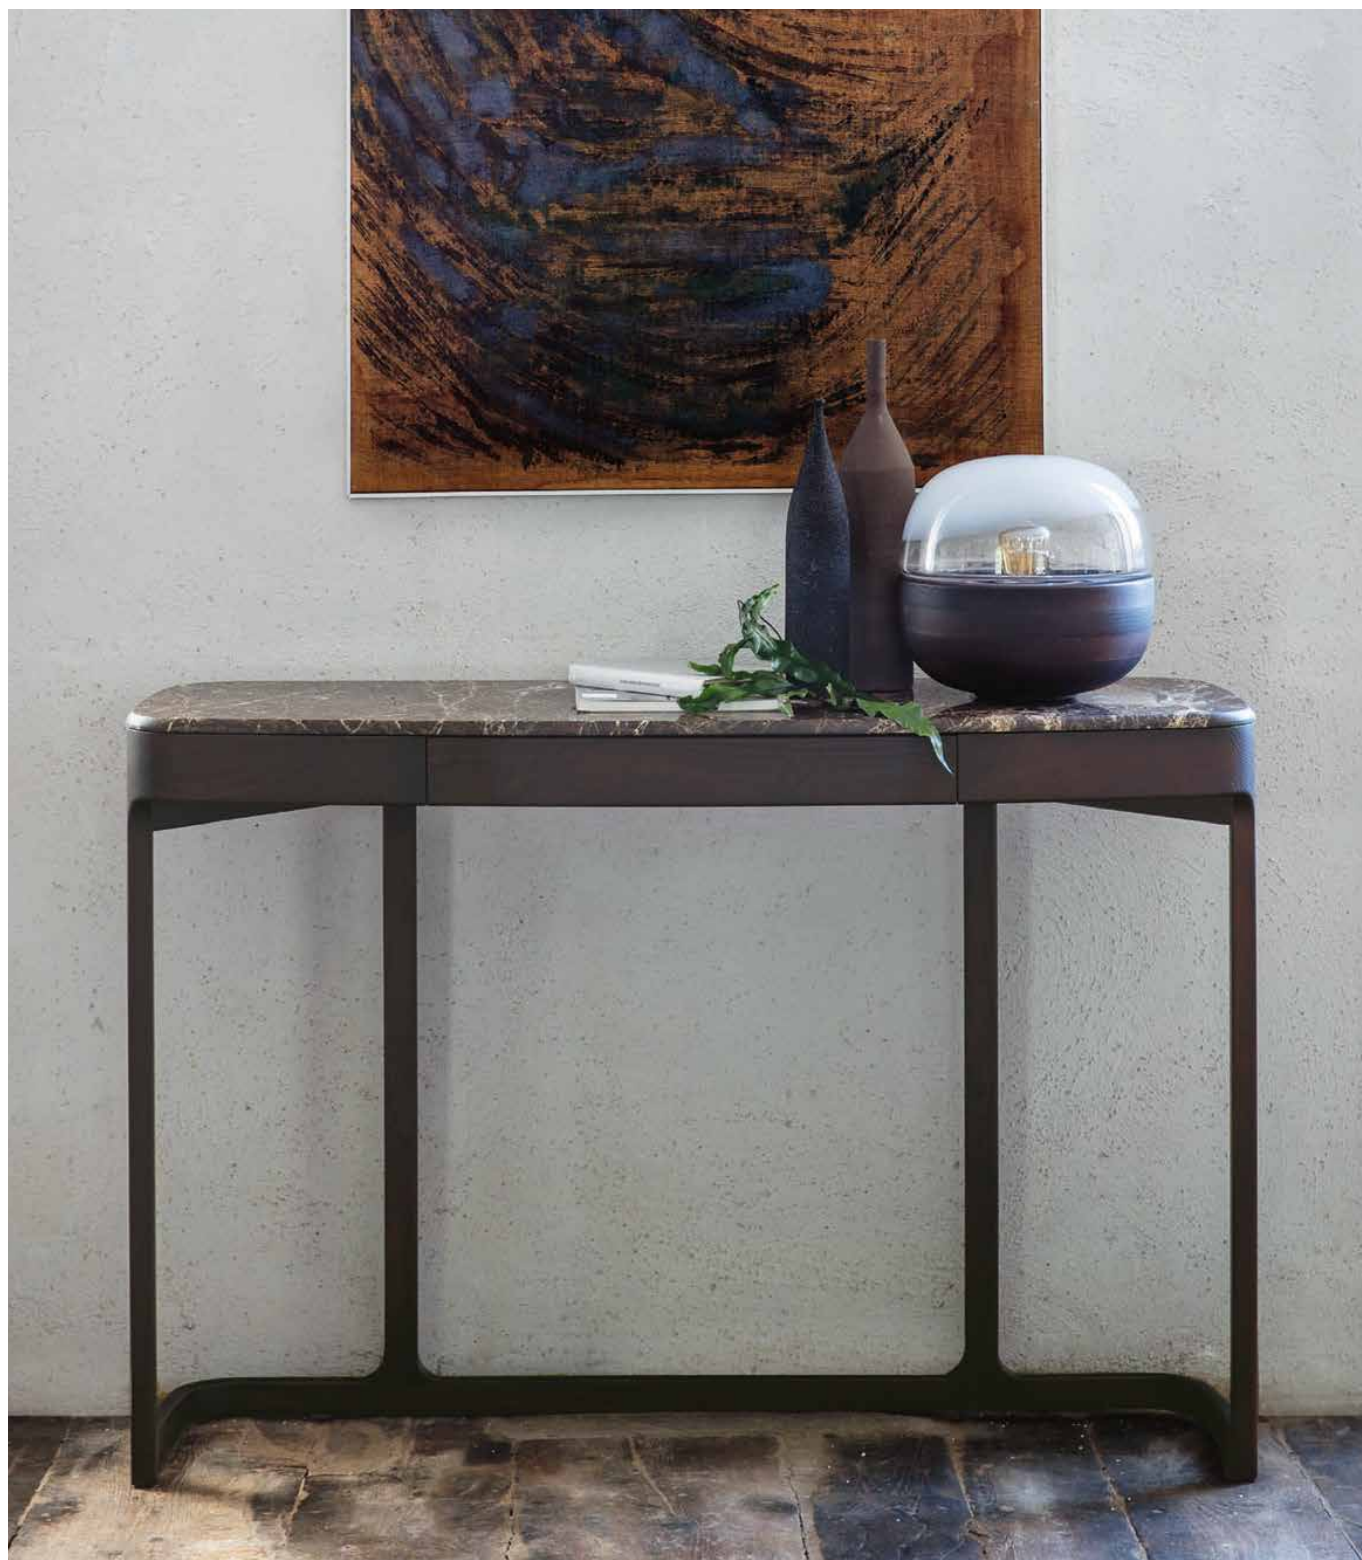

# BLUSH

*E. Gallina*

2016

porada

# BLUSH

E. Gallina

2016

Console con cassetto con struttura in massello di frassino e piano in marmo.

*Console with drawer with frame in solid ash wood and marble top.*

*Konsole mit Schublade mit Gestell aus massiver Esche und Marmorplatte.*

*Console avec tiroir avec structure en frêne massif et plateau en marbre.*

*Consola con cajón con estructura en fresno macizo y tapa en mármol.*