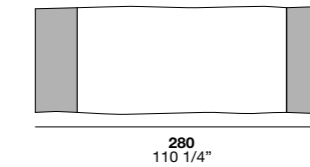

Matériaux et finitions

Plateau :
Chêne vieilli
Structure :
Verni ghisa

Materialien und Ausführungen

Platte:
Eiche Antik
Korpus:
Lackiertes Gusseisen

Материалы и варианты отделки

Столешница:
Античный дуб
Каркас:
Крашенный ghisa