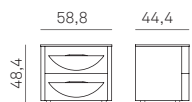

TOMASELLA

bogart

misure / sizes / размеры

Elemento 1 cassetto P=44,4 H=34,2

Elemento 2 cassetti P=44,4 H=48,4

Elemento 3 cassetti P=57 H=76,6

Elemento 5 cassetti P=57 H=115

finiture / finiture / Отделка