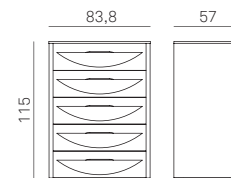

TOMASELLA

bogart

misure / sizes / размеры

Elemento 1 cassetto P=44,4 H=34,2

Elemento 2 cassetti P=44,4 H=48,4

Elemento 3 cassetti P=57 H=76,6

Elemento 5 cassetti P=57 H=115

finiture / finiture / Отделка