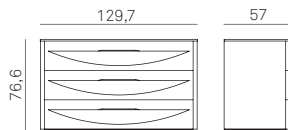

TOMASELLA

bogart

misure / sizes / размеры

Elemento 1 cassetto P=44,4 H=34,2

Elemento 2 cassetti P=44,4 H=48,4

Elemento 3 cassetti P=57 H=76,6

Elemento 5 cassetti P=57 H=115

finiture / finiture / Отделка