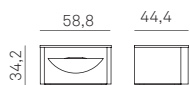

TOMASELLA

bogart

misure / sizes / размеры

Elemento 1 cassetto P=44,4 H=34,2

Elemento 2 cassetti P=44,4 H=48,4

Elemento 3 cassetti P=57 H=76,6

Elemento 5 cassetti P=57 H=115

finiture / finiture / Отделка