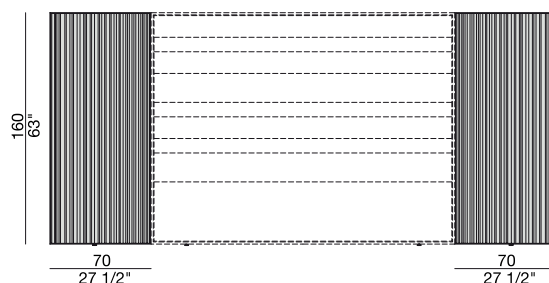

BOHÈME LATERALE

M. Marconato - T. Zappa

Moduli laterali in massello di noce canaletta per testata Bohème. E' possibile ridurre i moduli in larghezza e realizzare appositi fori per l'alloggio delle prese elettriche, nelle posizioni indicate.

Lateral modules in solid canaletta walnut for Bohème bed head. It is possible to reduce the width of the modules and to arrange cuts for the plugs management, in the positions required.

Seitlich Teil aus massivem Nussbaum Canaletta für Bohème Kopfteil. Mit der Möglichkeit die Breite der Teile zu reduzieren und die Löcher für Steckdosen in der gewünschter Position zu machen.

Élément latéral en noyer canaletta massif pour Bohème tête de lit. Possibilité de réduire la largeur des modules et de réaliser les trous pour les prises de courante dans les positions souhaitées.

Módulos laterales en nogal canaletta macizo para cabecera Bohème. Es posible reducir la longitud de los módulos y realizar los agujeros necesario para alojar los enchufes en las posiciones requeridas.