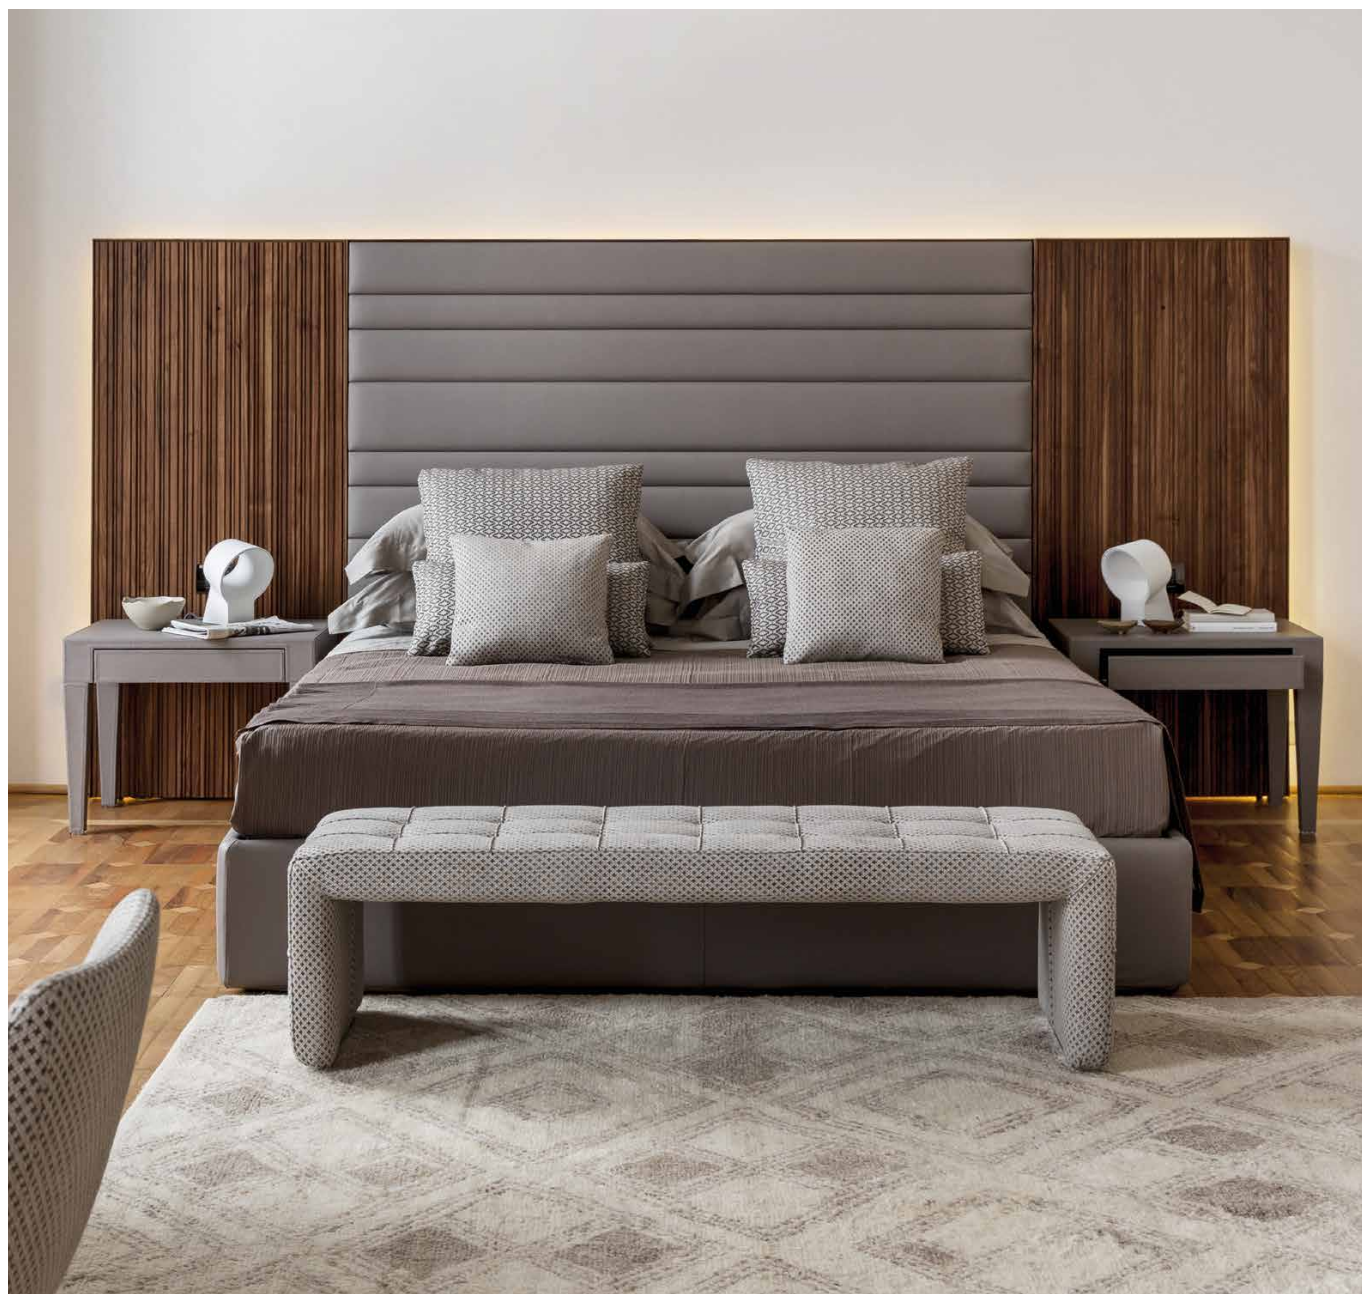

# BOHÈME

M. Marconato - T. Zappa

Testata letto imbottita nei tessuti della collezione con cornice in massello di noce canaletta. Fissata a muro. Retroilluminazione LED disponibile su richiesta.

Wall mounted bed head upholstered in the fabrics of the collection with frame in solid canaletta walnut. LED back light available on demand.

Kopfteil in den Stoffen der Kollektion mit Gestell aus massivem Nussbaum Canaletta. An der Wand befestigt. Mit der Möglichkeit der Kopfteil Hinterbeleuchtung mit LED zu beleuchten.

Tête de lit dans les tissus de la collection avec structure en noyer canaletta massif. Fixée au mur. Rétro éclairage LED sur demande.

Cabecera fijada a la pared revestida en las telas de la colección con marco de nogal canaletta macizo. Luz LED trasera disponible bajo petición.