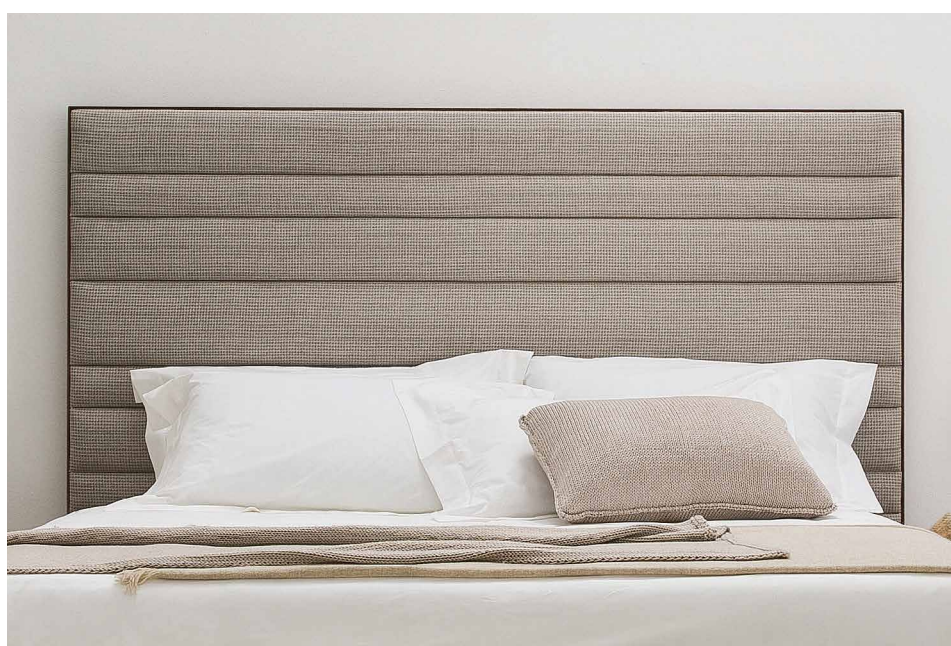

# BOHÈME

M. Marconato - T. Zappa

Testata letto imbottita nei tessuti della collezione con cornice in massello di noce canaletta. Fissata a muro. Retroilluminazione LED disponibile su richiesta.

Wall mounted bed head upholstered in the fabrics of the collection with frame in solid canaletta walnut. LED back light available on demand.

Kopfteil in den Stoffen der Kollektion mit Gestell aus massivem Nussbaum Canaletta. An der Wand befestigt. Mit der Möglichkeit der Kopfteil Hinterbeleuchtung mit LED zu beleuchten.

Tête de lit dans les tissus de la collection avec structure en noyer canaletta massif. Fixée au mur. Rétro éclairage LED sur demande.

Cabecera fijada a la pared revestida en las telas de la colección con marco de nogal canaletta macizo. Luz LED trasera disponible bajo petición.