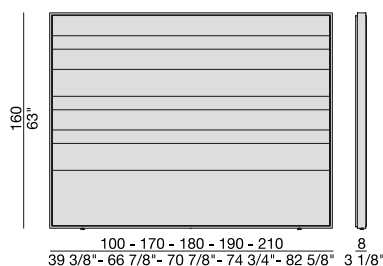

BOHÈME

M. Marconato - T. Zappa

Testata letto imbottita nei tessuti della collezione con cornice in massello di noce canaletta. Fissata a muro. Retroilluminazione LED disponibile su richiesta.

Wall mounted bed head upholstered in the fabrics of the collection with frame in solid canaletta walnut. LED back light available on demand.

Kopfteil in den Stoffen der Kollektion mit Gestell aus massivem Nussbaum Canaletta. An der Wand befestigt. Mit der Möglichkeit der Kopfteil Hinterbeleuchtung mit LED zu beleuchten.

Tête de lit dans les tissus de la collection avec structure en noyer canaletta massif. Fixée au mur. Rétro éclairage LED sur demande.

Cabecera fijada a la pared revestida en las telas de la colección con marco de nogal canaletta macizo. Luz LED trasera disponible bajo petición.