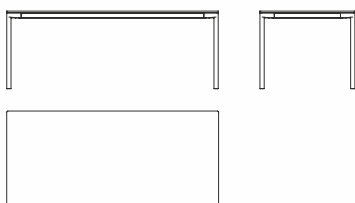

Erwähnung erhielt. Die Beine besitzen eine Innenstruktur aus Stahl, die ihnen trotz des äußerst schlanken, dynamischen und raffinierten Profils hundertprozentige Stärke schenkt. Es stehen drei Formen und zwei Farben in hellem oder dunklem Ton zur Auswahl, um für jeden Geschmack und jedes Szenarium das passende Modell zu liefern.

ES Realizado con un cemento especial, Boiaccia es un proyecto que funde técnicas artesanales y diseño industrial contemporáneo, premiado con una mención en el Compás de Oro 2014. Las patas están provistas de una armadura interna de acero que garantiza una perfecta solidez a pesar de la extraordinaria delgadez de su perfil, de aspecto dinámico y refinado. Está disponible en tres formatos y en dos colores, en tonalidad clara u oscura, para armonizar con cualquier gusto y ambientación.

FR Réalisé avec un ciment spécial, Boiaccia est un projet qui allie des techniques artisanales à un Industrial design contemporain et qui a été récompensé par une mention au concours "Compasso d'Oro 2014". Les pieds sont dotés d'une âme intérieure en acier qui leur assure une parfaite solidité bien qu'ils aient une forme

extrêmement fine, dynamique et raffinée. Déclinés en deux formes et proposés en deux coloris, avec une tonalité claire ou foncée, afin de pouvoir s'harmoniser avec tous les goûts et tous les styles.

Sizes

L 200 P 90 H 74 cm
W 78⁵/₈" D 35⁴/₈" H 29¹/₈"

L 240 P 100 H 74 cm
W 94⁴/₈" D 39³/₈" H 29¹/₈"

L 140 P 140 H 74 cm
W 55¹/₈" D 55¹/₈" H 29¹/₈"

Cement top/legs