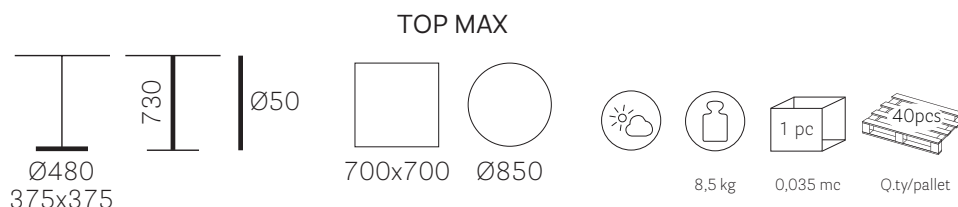

Bold 4750_VER (outdoor)

PEDRALI
THE ITALIAN ESSENCE

DESIGN
Pedrali R&D

Table base with cast iron base and tube in steel polyester powder coating and nylon cross

Basamento con base in ghisa e tubo in acciaio verniciati con polvere poliestere e crociera in nylon / Tischgestell mit Bodenplatte aus Gusseisen und Rohr aus Stahl polyester pulverbeschichtet und Kreuz aus Nylon / Piétement avec base en fonte et tube en acier époxy à poudre polyester et croix en nylon / Pie de mesa con base de hierro fundido y tubo de acero barnizados con polvo poliéster y cruceta de nylon

MATERIALS

Materiali
Materialien
Matériaux
Materiales

• BASE - BASE - BODENPLATTE - BASE - BASE

Ø480 mm, cast iron, sandblasted, cataphoresis treatment, polyester powder coating

Ø480 mm, ghisa, sabbiata, cataforizzata, verniciata con polvere poliestere / Ø480 mm, Gusseisen, Sandgestrahlt, mit Kataphorese, polyester pulverbeschichtet / Ø480 mm, fonte, sablée, soumis à cataphorèse, époxy à poudre polyester / Ø480 mm, hierro fundido, arenada, con cataforesis, barnizada con polvo poliéster

• COLUMN - COLONNA - SÄULE - COLONNE - COLUMNA

Tube Ø50 mm, steel, epoxy-polyester powder coating

Tubo Ø50 mm, acciaio, elettrozincato, verniciato con polvere poliestere / Rohr Ø50 mm, Stahl, elektrogalvanisiert, polyester pulverbeschichtet / Tube Ø50 mm, acier, électro galvanisé, époxy à poudre polyester / Tubo Ø50 mm, acero, electrogalvanizada, barnizado con polvo epoxi-poliéster

CROSS

Crociera
Kreuz
Croix
Cruceta

code 1003

Adjustable, 4xØ30 mm, Polyethylene base, zinc-plated shaft

Regolabili, 4xØ30 mm, base in PE, gambo zincato / Verstellgleiter, 4xØ30 mm, Platte aus Polyäthylen, verzinkte Gleiter / Régulables, 4xØ30 mm, base en polyéthylène, tige zingué / Regulables, 4xØ30 mm, tacos en polietileno, perno galvanizado