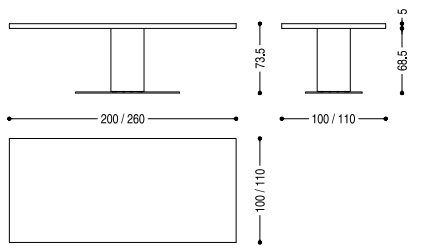

BOSS BASIC RETTANGOLARE CM: L. 200/220 · P. 100 · H. 73,5 CM: L. 240/260 · P. 110 · H. 73,5
VERSIONE STANDARD: PIASTRA IN FERRO NATURALE, FINITURA TRASPARENTE OPACO · A RICHIESTA: PIASTRA IN FERRO LACCATO · COLORE OPACO (SOLO COLORI RAL SELEZIONATI) / "IRONDUST" (GRIGIO ANTRACITE) · EFFETTO RAME ANTICO SPAZZOLATO OPACO · EFFETTO BRONZO ANTICO SPAZZOLATO OPACO · EFFETTO ACCIAIO SPAZZOLATO OPACO · EFFETTO TITANIO SPAZZOLATO OPACO · A RICHIESTA: BORDI NATURALI, BORDI STONDATI "CELERINA", BORDI SAGOMATI "LIGHT" · PROLUNGHE A FORCA
STANDARD VERSION: PLATE IN NATURAL IRON, MATT TRANSPARENT LACQUERED · ON REQUEST: LACQUERED IRON PLATE · MATT COLOUR (ONLY SELECTED RAL COLOURS) / "IRONDUST" (ANTHRACITE GREY) · AGED COPPER, MATT BRUSHED EFFECT · AGED BRONZE, MATT BRUSHED EFFECT · STAINLESS STEEL, MATT BRUSHED EFFECT · TITANIUM, MATT BRUSHED EFFECT · ON REQUEST: NATURAL SIDES, "CELERINA" ROUNDED SIDES, "LIGHT" PROFILE · FORK EXTENSIONS
STANDARD VERSION: BODENPLATTE AUS NATUREISEN, MATT TRANSPARENT LACKIERT · AUF ANFRAGE: BODENPLATTE AUS LACKIERTEM EISEN · MATT LACKIERT (NUR AUSGEWÄHLTE RAL-FARBEN) / "IRONDUST" (ANTHRAZITFARBEN) · EFFEKT KUPFER ANTIK, MATT GEBÜRSTET · EFFEKT BRONZE ANTIK, MATT GEBÜRSTET · EFFEKT EDELSTAHL, MATT GEBÜRSTET · EFFEKT TITAN, MATT GEBÜRSTET · AUF ANFRAGE: NATURKANTEN, ABGERUNDETE KANTEN, "CELERINA", SCHRÄGE KANTEN, "LIGHT" · ANSTECKPLATTEN
VERSION STANDARD: BASE AU SOL EN ACIER NATUREL, LAQUÉ TRANSPARENT MAT · SUR REQUÊTE: BASE EN ACIER LAQUÉ · LAQUÉ MAT (SEULEMENT COULEURS RAL SÉLECTIONNÉES) / "IRONDUST" (GRIS ANTHRACITE) · FAÇON CUIVRE ANCIEN, BROSSÉ MAT · FAÇON BRONZE ANCIEN, BROSSÉ MAT · FAÇON ACIER INOXYDABLE, BROSSÉ MAT · FAÇON TITANE, BROSSÉ MAT · SUR REQUÊTE: BORDS NATURELS, BORDS ARRONDIS COMME "CELERINA", BORDS AVEC PROFIL COUPÉ COMME "LIGHT"
VERSION ESTÁNDAR: PLACA EN HIERRO NATURAL, ACABADO TRANSPARENTE MATE · BAJO PEDIDO: PLACA EN HIERRO LACADO · LACADO MATE (COLORES RAL SELECCIONADOS) / "IRONDUST" (GRIS ANTRACITA) · EFECTO COBRE ANTIGUO, CEPILLADO MATE · EFECTO BRONCE ANTIGUO, CEPILLADO MATE · EFECTO ACERO, CEPILLADO MATE · EFECTO TITANIO, CEPILLADO MATE · BAJO PEDIDO: LADOS NATURALES, CANTO REDONDO "CELERINA", CANTO "LIGHT"