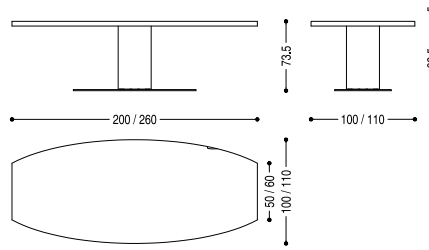

**BOSS BASIC** CM: L. 240/260/280/300 · P. 100/110 · H. 73,5  
 A RICHIESTA: BORDI NATURALI, BORDI STONDATI "CELERINA", BORDI SAGOMATI "LIGHT" · PROLUNGHE A FORCA  
 ON REQUEST: NATURAL SIDES, "CELERINA" ROUNDED SIDES, "LIGHT" PROFILE · FORK EXTENSIONS  
 AUF ANFRAGE: NATURKANTEN, ABGERUNDETE KANTEN, "CELERINA", SCHRÄGE KANTEN, "LIGHT" · ANSTECKPLATTEN  
 SUR REQUÊTE: BORDS NATURELS, BORDS ARRONDIS COMME "CELERINA", BORDS AVEC PROFIL COUPÉ COMME "LIGHT" · ALLONGES  
 BAJO PEDIDO: LADOS NATURALES, CANTO REDONDO "CELERINA", CANTO "LIGHT" · EXTENSIÓN CON TABLERO ADICIONAL