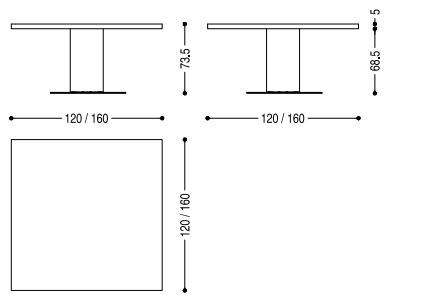

BOSS BASIC QUADRATO CM: L. 120/140/160 · P. 120/140/160 · H. 73,5
VERSIONE STANDARD: PIASTRA IN FERRO NATURALE, FINITURA TRASPARENTE OPACO · A RICHIESTA: PIASTRA IN FERRO LACCATO · COLORE OPACO (SOLO COLORI RAL SELEZIONATI) / "IRONDUST" (GRIGIO ANTRACITE) · EFFETTO RAME ANTICO SPAZZOLATO OPACO · EFFETTO BRONZO ANTICO SPAZZOLATO OPACO · EFFETTO ACCIAIO SPAZZOLATO OPACO · EFFETTO TITANIO SPAZZOLATO OPACO · A RICHIESTA: BORDI NATURALI, BORDI STONDATI "CELERINA", BORDI SAGOMATI "LIGHT" · PROLUNGHE A FORCA
STANDARD VERSION: PLATE IN NATURAL IRON, MATT TRANSPARENT LACQUERED · ON REQUEST: LACQUERED IRON PLATE · MATT COLOUR (ONLY SELECTED RAL COLOURS) / "IRONDUST" (ANTHRACITE GREY) · AGED COPPER, MATT BRUSHED EFFECT · AGED BRONZE, MATT BRUSHED EFFECT · STAINLESS STEEL, MATT BRUSHED EFFECT · TITANIUM, MATT BRUSHED EFFECT · ON REQUEST: NATURAL SIDES, "CELERINA" ROUNDED SIDES, "LIGHT" PROFILE · FORK EXTENSIONS
STANDARD VERSION: BODENPLATTE AUS NATUREISEN, MATT TRANSPARENT LACKIERT · AUF ANFRAGE: BODENPLATTE AUS LACKIERTEM EISEN · MATT LACKIERT (NUR AUSGEWÄHLTE RAL-FARBEN) / "IRONDUST" (ANTHRAZITFARBEN) · EFFEKT KUPFER ANTIK, MATT GEBÜRSTET · EFFEKT BRONZE ANTIK, MATT GEBÜRSTET · EFFEKT EDELSTAHL, MATT GEBÜRSTET · EFFEKT TITAN, MATT GEBÜRSTET · AUF ANFRAGE: NATURKANTEN, ABGERUNDETE KANTEN, "CELERINA", SCHRÄGE KANTEN, "LIGHT" · ANSTECKPLATTEN
VERSION STANDARD: BASE AU SOL EN ACIER NATUREL, LAQUÉ TRANSPARENT MAT · SUR REQUÊTE: BASE EN ACIER LAQUÉ · LAQUÉ MAT (SEULEMENT COULEURS RAL SÉLECTIONNÉES) / "IRONDUST" (GRIS ANTHRACITE) · FAÇON CUIVRE ANCIEN, BROSSÉ MAT · FAÇON BRONZE ANCIEN, BROSSÉ MAT · FAÇON ACIER INOXYDABLE, BROSSÉ MAT · FAÇON TITANE, BROSSÉ MAT · SUR REQUÊTE: BORDS NATURELS, BORDS ARRONDIS COMME "CELERINA", BORDS AVEC PROFIL COUPÉ COMME "LIGHT" · ALLONGES
VERSION ESTÁNDAR: PLACA EN HIERRO NATURAL, ACABADO TRANSPARENTE MATE · BAJO PEDIDO: PLACA EN HIERRO LACADO · LACADO MATE (COLORES RAL SELECCIONADOS) / "IRONDUST" (GRIS ANTRACITA) · EFECTO COBRE ANTIGUO, CEPILLADO MATE · EFECTO BRONCE ANTIGUO, CEPILLADO MATE · EFECTO ACERO, CEPILLADO MATE · EFECTO TITANIO, CEPILLADO MATE · BAJO PEDIDO: LADOS NATURALES, CANTO REDONDO "CELERINA", CANTO "LIGHT" · EXTENSIÓN CON TABLERO ADICIONAL