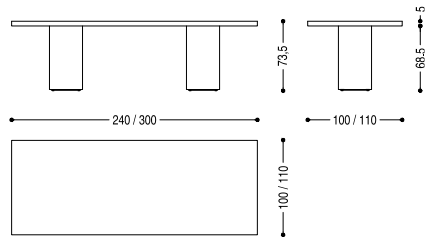

Tischplatte aus Massivholz in ovaler, quadratischer oder rechteckiger Form erhältlich. Tischbeine aus Massivholz gezinkt und verleimt (Innenteil leer) - mit oder ohne Bodenplatte aus Natureisen. Mittels Öl oder Wachs pflanzlichen Ursprungs mit Kiefernextrakten endbehandelt.

**BOSS BASIC** CM: L. 240/260/280/300 · P. 100/110 · H. 73,5  
 A RICHIESTA: BORDI NATURALI, BORDI STONDATI "CELERINA", BORDI SAGOMATI "LIGHT" · PROLUNGHE A FORCA  
 ON REQUEST: NATURAL SIDES, "CELERINA" ROUNDED SIDES, "LIGHT" PROFILE · FORK EXTENSIONS  
 AUF ANFRAGE: NATURKANTEN, ABGERUNDETE KANTEN, "CELERINA", SCHRÄGE KANTEN, "LIGHT" · ANSTECKPLATTEN  
 SUR REQUÊTE: BORDS NATURELS, BORDS ARRONDIS COMME "CELERINA", BORDS AVEC PROFIL COUPÉ COMME "LIGHT" · ALLONGES  
 BAJO PEDIDO: LADOS NATURALES, CANTO REDONDO "CELERINA", CANTO "LIGHT" · EXTENSIÓN CON TABLERO ADICIONAL