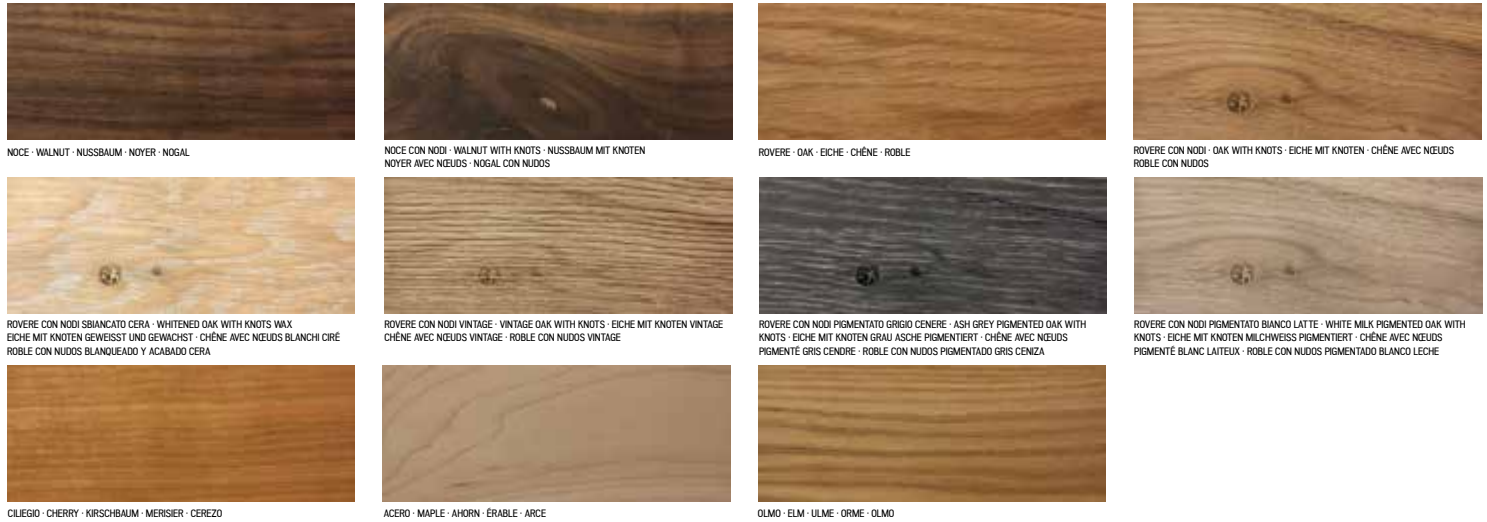

Tavolo realizzato interamente in legno massello, disponibile ovale, quadrato e rettangolare, con gambe a liste vuote all'interno con o senza basamento in ferro. Finitura: a base di olio/cera naturale di origine vegetale con estratti di pino.

Table made entirely in solid wood, available in oval, squared and rectangular shapes. The legs are composed of boards assembled together with or without an iron base. Finish: base of oil / natural wax of vegetable origin with pine extracts.

Tischplatte aus Massivholz in ovaler, quadratischer oder rechteckiger Form erhältlich. Tischbeine aus Massivholz gezinkt und verleimt (Innenteil leer) - mit oder ohne Bodenplatte aus Natureisen. Mittels Öl oder Wachs pflanzlichen Ursprungs mit Kiefernextrakten endbehandelt.

Table entièrement réalisée en bois massif, disponible ovale, carrée ou rectangulaire avec pieds à lattes collées, vide à l'intérieur avec ou sans base au sol en acier. Finition: à base d'huile/cire naturelle d'origine végétale aux extraits de pin.

Mesa realizada completamente en madera maciza, disponible ovalada, cuadrada y rectangular; con patas con listones, interior vacío con o sin base en hierro. Acabado: a base de aceite/cera natural de origen vegetal con extractos de pino.

ESSENZE E FINITURE · TYPES OF WOODS AND FINISHES · HÖLZER UND AUSFÜHRUNGEN · TYPES DE BOIS ET FINITIONS · TIPOS DE MADERA Y ACABADOS

GAMBE IN LEGNO MASSELLO INCOLLATO (INTERNO VUOTO) · A RICHIESTA: ALTEZZA SPECIALE TAVOLO CM.75 · LEGS IN SOLID WOOD, JOINTED AND GLUED (INTERNAL SPACE EMPTY) · ON REQUEST: SPECIAL HEIGHT CM.75 · TISCHBEINE AUS MASSIVHOLZ GEZINKT UND VERLEIMT (INNENTEIL LEER) · AUF ANFRAGE: HÖHE CM.75 · PIEDS EN BOIS MASSIF EN LATTES COLLÉES (INTÉRIEUR VIDE) · SUR REQUÊTE: HAUTEUR 75 CM · PATAS EN MADERA MACIZA PEGADAS (INTERIOR VACÍO) · BAJO PEDIDO: ALTURA ESPECIAL CM.75