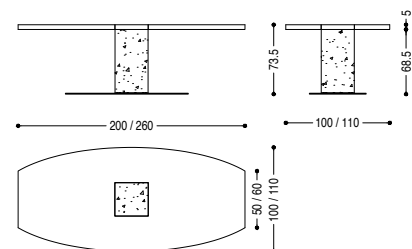

BOSS EXECUTIVE CONCRETE OVALE

CM: L. 200/220 · P. 100 · H. 73,5

CM: L. 240/260 · P. 110 · H. 73,5

VERSIONE STANDARD: PIASTRA IN FERRO NATURALE, FINITURA TRASPARENTE OPACO · A RICHIESTA: PIASTRA IN FERRO LACCATO · COLORE OPACO (SOLO COLORI RAL SELEZIONATI) / "IRONDUST" (GRIGIO ANTRACITE) · EFFETTO RAME ANTICO SPAZZOLATO OPACO · EFFETTO BRONZO ANTICO SPAZZOLATO OPACO · EFFETTO ACCIAIO SPAZZOLATO OPACO · EFFETTO TITANIO SPAZZOLATO OPACO
A RICHIESTA: BORDI NATURALI, BORDI STONDATI "CELERINA", BORDI SAGOMATI "LIGHT"

STANDARD VERSION: PLATE IN NATURAL IRON, MATT TRANSPARENT LACQUERED · ON REQUEST: LACQUERED IRON PLATE · MATT COLOUR (ONLY SELECTED RAL COLOURS) / "IRONDUST" (ANTHRACITE GREY) · AGED COPPER, MATT BRUSHED EFFECT · AGED BRONZE, MATT BRUSHED EFFECT · STAINLESS STEEL, MATT BRUSHED EFFECT · TITANIUM, MATT BRUSHED EFFECT · ON REQUEST: "CELERINA" ROUNDED SIDES, "LIGHT" PROFILE

STANDARD VERSION: BODENPLATTE AUS NATUREISEN, MATT TRANSPARENT LACKIERT · AUF ANFRAGE: BODENPLATTE AUS LACKIERTEM EISEN · MATT LACKIERT (NUR AUSGEWÄHLTE RAL-FARBEN) / "IRONDUST" (ANTHRAZITFARBEN) · EFFEKT KUPFER ANTIK, MATT GEBÜRSTET · EFFEKT BRONZE ANTIK, MATT GEBÜRSTET · EFFEKT EDELSTAHL, MATT GEBÜRSTET · EFFEKT TITAN, MATT GEBÜRSTET
AUF ANFRAGE: ABGERUNDETE KANTEN, "CELERINA", SCHRÄGE KANTEN, "LIGHT"

VERSION STANDARD: BASE AU SOL EN ACIER NATUREL, LAQUÉ TRANSPARENT MAT · SUR REQUÊTE: BASE EN ACIER LAQUÉ · LAQUÉ MAT (SEULEMENT COULEURS RAL SÉLECTIONNÉES) / "IRONDUST" (GRIS ANTHRACITE) · FAÇON CUIVRE ANCIEN, BROSSÉ MAT · FAÇON BRONZE ANCIEN, BROSSÉ MAT · FAÇON ACIER INOXYDABLE, BROSSÉ MAT · FAÇON TITANE, BROSSÉ MAT · SUR REQUÊTE: BORDS ARRONDIS COMME "CELERINA", BORDS AVEC PROFIL COUPÉ COMME "LIGHT"

VERSIÓN ESTÁNDAR: PLACA EN HIERRO NATURAL, ACABADO TRANSPARENTE MATE · BAJO PEDIDO: PLACA EN HIERRO LACADO · LACADO MATE (COLORES RAL SELECCIONADOS) / "IRONDUST" (GRIS ANTRACITA) · EFECTO COBRE ANTIGUO, CEPILLADO MATE · EFECTO BRONCE ANTIGUO, CEPILLADO MATE · EFECTO ACERO, CEPILLADO MATE · EFECTO TITANIO, CEPILLADO MATE · BAJO PEDIDO: CANTO REDONDO "CELERINA", CANTO "LIGHT"