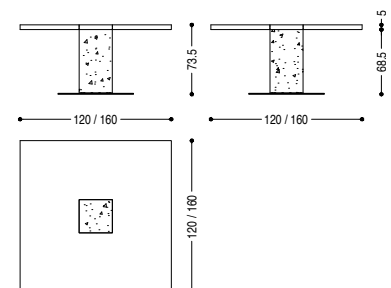

BOSS EXECUTIVE CONCRETE QUADRATO

CM: L. 120/140/160 · P. 120/140/160 · H. 73,5

VERSIONE STANDARD: PIASTRA IN FERRO NATURALE, FINITURA TRASPARENTE OPACO · A RICHIESTA: PIASTRA IN FERRO LACCATO · COLORE OPACO (SOLO COLORI RAL SELEZIONATI) / "IRONDUST" (GRIGIO ANTRACITE) · EFFETTO RAME ANTICO SPAZZOLATO OPACO · EFFETTO BRONZO ANTICO SPAZZOLATO OPACO · EFFETTO ACCIAIO SPAZZOLATO OPACO · EFFETTO TITANIO SPAZZOLATO OPACO
A RICHIESTA: BORDI NATURALI, BORDI STONDATI "CELERINA", BORDI SAGOMATI "LIGHT"

STANDARD VERSION: PLATE IN NATURAL IRON, MATT TRANSPARENT LACQUERED · ON REQUEST: LACQUERED IRON PLATE · MATT COLOUR (ONLY SELECTED RAL COLOURS) / "IRONDUST" (ANTHRACITE GREY) · AGED COPPER, MATT BRUSHED EFFECT · AGED BRONZE, MATT BRUSHED EFFECT · STAINLESS STEEL, MATT BRUSHED EFFECT · TITANIUM, MATT BRUSHED EFFECT · ON REQUEST: NATURAL SIDES, "CELERINA" ROUNDED SIDES, "LIGHT" PROFILE

STANDARD VERSION: BODENPLATTE AUS NATUREISEN, MATT TRANSPARENT LACKIERT · AUF ANFRAGE: BODENPLATTE AUS LACKIERTEM EISEN · MATT LACKIERT (NUR AUSGEWÄHLTE RAL-FARBEN) / "IRONDUST" (ANTHRAZITFARBEN) · EFFEKT KUPFER ANTIK, MATT GEBÜRSTET · EFFEKT BRONZE ANTIK, MATT GEBÜRSTET · EFFEKT EDELSTAHL, MATT GEBÜRSTET · EFFEKT TITAN, MATT GEBÜRSTET
AUF ANFRAGE: NATURKANTEN, ABGERUNDETE KANTEN, "CELERINA", SCHRÄGE KANTEN, "LIGHT"

VERSION STANDARD: BASE AU SOL EN ACIER NATUREL, LAQUÉ TRANSPARENT MAT · SUR REQUÊTE: BASE EN ACIER LAQUÉ · LAQUÉ MAT (SEULEMENT COULEURS RAL SÉLECTIONNÉES) / "IRONDUST" (GRIS ANTHRACITE) · FAÇON CUIVRE ANCIEN, BROSSÉ MAT · FAÇON BRONZE ANCIEN, BROSSÉ MAT · FAÇON ACIER INOXYDABLE, BROSSÉ MAT · FAÇON TITANE, BROSSÉ MAT · SUR REQUÊTE: BORDS NATURELS, BORDS ARRONDIS COMME "CELERINA", BORDS AVEC PROFIL COUPÉ COMME "LIGHT"

VERSIÓN ESTÁNDAR: PLACA EN HIERRO NATURAL, ACABADO TRANSPARENTE MATE · BAJO PEDIDO: PLACA EN HIERRO LACADO · LACADO MATE (COLORES RAL SELECCIONADOS) / "IRONDUST" (GRIS ANTRACITA) · EFECTO COBRE ANTIGUO, CEPILLADO MATE · EFECTO BRONCE ANTIGUO, CEPILLADO MATE · EFECTO ACERO, CEPILLADO MATE · EFECTO TITANIO, CEPILLADO MATE · BAJO PEDIDO: LADOS NATURALES, CANTO REDONDO "CELERINA", CANTO "LIGHT"