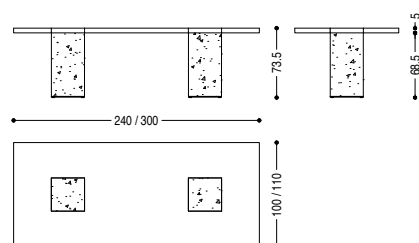

BOSS EXECUTIVE CONCRETE

CM: L. 240/260/280/300 · P. 100/110 · H. 73,5

A RICHIESTA: BORDI NATURALI, BORDI STONDATI "CELERINA", BORDI SAGOMATI "LIGHT" · PROLUNGHE A FORCA
ON REQUEST: NATURAL SIDES, "CELERINA" ROUNDED SIDES, "LIGHT" PROFILE · FORK EXTENSIONS

SUR REQUÊTE: BORDS NATURELS, BORDS ARRONDIS COMME "CELERINA", BORDS AVEC PROFIL COUPÉ COMME "LIGHT" · ALLONGES

BAJO PEDIDO: LADOS NATURALES, CANTO REDONDO "CELERINA", CANTO "LIGHT" · EXTENSIÓN CON TABLERO ADICIONAL