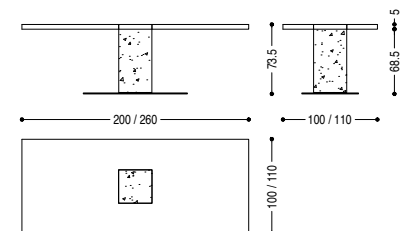

BOSS EXECUTIVE CONCRETE RETTANGOLARE

CM: L. 200/220 · P. 100 · H. 73,5

CM: L. 240/260 · P. 110 · H. 73,5

VERSIONE STANDARD: PIASTRA IN FERRO NATURALE, FINITURA TRASPARENTE OPACO · A RICHIESTA: PIASTRA IN FERRO LACCATO · COLORE OPACO (SOLO COLORI RAL SELEZIONATI) / "IRONDUST" (GRIGIO ANTRACITE) · EFFETTO RAME ANTICO SPAZZOLATO OPACO · EFFETTO BRONZO ANTICO SPAZZOLATO OPACO · EFFETTO ACCIAIO SPAZZOLATO OPACO · EFFETTO TITANIO SPAZZOLATO OPACO
A RICHIESTA: BORDI NATURALI, BORDI STONDATI "CELERINA", BORDI SAGOMATI "LIGHT"

STANDARD VERSION: PLATE IN NATURAL IRON, MATT TRANSPARENT LACQUERED · ON REQUEST: LACQUERED IRON PLATE · MATT COLOUR (ONLY SELECTED RAL COLOURS) / "IRONDUST" (ANTHRACITE GREY) · AGED COPPER, MATT BRUSHED EFFECT · AGED BRONZE, MATT BRUSHED EFFECT · STAINLESS STEEL, MATT BRUSHED EFFECT · TITANIUM, MATT BRUSHED EFFECT
ON REQUEST: NATURAL SIDES, "CELERINA" ROUNDED SIDES, "LIGHT" PROFILE

STANDARD VERSION: BODENPLATTE AUS NATUREISEN, MATT TRANSPARENT LACKIERT · AUF ANFRAGE: BODENPLATTE AUS LACKIERTEM EISEN · MATT LACKIERT (NUR AUSGEWÄHLTE RAL-FARBEN) / "IRONDUST" (ANTHRAZITFARBEN) · EFFEKT KUPFER ANTIK, MATT GEBÜRSTET · EFFEKT BRONZE ANTIK, MATT GEBÜRSTET · EFFEKT EDELSTAHL, MATT GEBÜRSTET · EFFEKT TITAN, MATT GEBÜRSTET
AUF ANFRAGE: NATURKANTEN, ABGERUNDETE KANTEN, "CELERINA", SCHRÄGE KANTEN, "LIGHT"

VERSION STANDARD: BASE AU SOL EN ACIER NATUREL, LAQUÉ TRANSPARENT MAT · SUR REQUÊTE: BASE EN ACIER LAQUÉ · LAQUÉ MAT (SEULEMENT COULEURS RAL SÉLECTIONNÉES) / "IRONDUST" (GRIS ANTHRACITE) · FAÇON CUIVRE ANCIEN, BROSSÉ MAT · FAÇON BRONZE ANCIEN, BROSSÉ MAT · FAÇON ACIER INOXYDABLE, BROSSÉ MAT · FAÇON TITANE, BROSSÉ MAT
SUR REQUÊTE: BORDS NATURELS, BORDS ARRONDIS COMME "CELERINA", BORDS AVEC PROFIL COUPÉ COMME "LIGHT"

VERSIÓN ESTÁNDAR: PLACA EN HIERRO NATURAL, ACABADO TRANSPARENTE MATE · BAJO PEDIDO: PLACA EN HIERRO LACADO · LACADO MATE (COLORES RAL SELECCIONADOS) / "IRONDUST" (GRIS ANTRACITA) · EFECTO COBRE ANTIGUO, CEPILLADO MATE · EFECTO BRONCE ANTIGUO, CEPILLADO MATE · EFECTO ACERO, CEPILLADO MATE · EFECTO TITANIO, CEPILLADO MATE
BAJO PEDIDO: LADOS NATURALES, CANTO REDONDO "CELERINA", CANTO "LIGHT"