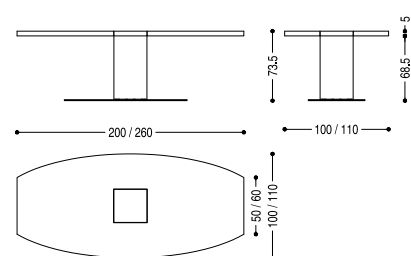

BOSS EXECUTIVE OVALE

CM: L. 200/220 · P. 100 · H. 73,5

CM: L. 240/260 · P. 110 · H. 73,5

VERSIONE STANDARD: PIASTRA IN FERRO NATURALE, FINITURA TRASPARENTE OPACO · A RICHIESTA: PIASTRA IN FERRO LACCATO · COLORE OPACO (SOLO COLORI RAL SELEZIONATI) / "IRONDUST" (GRIGIO ANTRACITE) · EFFETTO RAME ANTICO SPAZZOLATO OPACO · EFFETTO BRONZO ANTICO SPAZZOLATO OPACO · EFFETTO ACCIAIO SPAZZOLATO OPACO · EFFETTO TITANIO SPAZZOLATO OPACO · A RICHIESTA: BORDI NATURALI, BORDI STONDATI "CELERINA", BORDI SAGOMATI "LIGHT"

STANDARD VERSION: PLATE IN NATURAL IRON, MATT TRANSPARENT LACQUERED · ON REQUEST: LACQUERED IRON PLATE · MATT COLOUR (ONLY SELECTED RAL COLOURS) / "IRONDUST" (ANTHRACITE GREY) · AGED COPPER, MATT BRUSHED EFFECT · AGED BRONZE, MATT BRUSHED EFFECT · STAINLESS STEEL, MATT BRUSHED EFFECT · TITANIUM, MATT BRUSHED EFFECT · ON REQUEST: NATURAL SIDES, "CELERINA" ROUNDED SIDES, "LIGHT" PROFILE

STANDARD VERSION: BODENPLATTE AUS NATUREISEN, MATT TRANSPARENT LACKIERT · AUF ANFRAGE: BODENPLATTE AUS LACKIERTEM EISEN · MATT LACKIERT (NUR AUSGEWÄHLTE RAL-FARBEN) / "IRONDUST" (ANTHRACITFARBEN) · EFFEKT KUPFER ANTIK, MATT GEBÜRSTET · EFFEKT BRONZE ANTIK, MATT GEBÜRSTET · EFFEKT EDELSTAHL, MATT GEBÜRSTET · EFFEKT TITAN, MATT GEBÜRSTET · AUF ANFRAGE: NATURKANTEN, ABGERUNDETE KANTEN, "CELERINA", SCHRÄGE KANTEN, "LIGHT"

VERSION STANDARD: BASE AU SOL EN ACIER NATUREL, LAQUÉ TRANSPARENT MAT · SUR REQUÊTE: BASE EN ACIER LAQUÉ · LAQUÉ MAT (SEULEMENT COULEURS RAL SÉLECTIONNÉES) / "IRONDUST" (GRIS ANTHRACITE) · FAÇON CUIVRE ANCIEN, BROSSÉ MAT · FAÇON BRONZE ANCIEN, BROSSÉ MAT · FAÇON ACIER INOXYDABLE, BROSSÉ MAT · FAÇON TITANE, BROSSÉ MAT · SUR REQUÊTE: BORDS NATURELS, BORDS ARRONDIS COMME "CELERINA", BORDS AVEC PROFIL COUPÉ COMME "LIGHT"

VERSIÓN ESTÁNDAR: PLACA EN HIERRO NATURAL, ACABADO TRANSPARENTE MATE · BAJO PEDIDO: PLACA EN HIERRO LACADO · LACADO MATE (COLORES RAL SELECCIONADOS) / "IRONDUST" (GRIS ANTRACITA) · EFECTO COBRE ANTIGUO, CEPILLADO MATE · EFECTO BRONCE ANTIGUO, CEPILLADO MATE · EFECTO ACERO, CEPILLADO MATE · EFECTO TITANIO, CEPILLADO MATE · BAJO PEDIDO: LADOS NATURALES, CANTO REDONDO "CELERINA", CANTO "LIGHT"