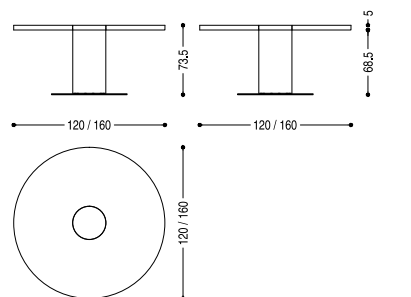

BOSS EXECUTIVE ROTONDO

CM: Ø 120/140/160 · H. 73,5

VERSIONE STANDARD: PIASTRA IN FERRO NATURALE, FINITURA TRASPARENTE OPACO · A RICHIESTA: PIASTRA IN FERRO LACCATO · COLORE OPACO (SOLO COLORI RAL SELEZIONATI) / "IRONDUST" (GRIGIO ANTRACITE) · EFFETTO RAME ANTICO SPAZZOLATO OPACO · EFFETTO BRONZO ANTICO SPAZZOLATO OPACO · EFFETTO ACCIAIO SPAZZOLATO OPACO · EFFETTO TITANIO SPAZZOLATO OPACO · A RICHIESTA: BORDI STONDATI "CELERINA", BORDI SAGOMATI "LIGHT"

STANDARD VERSION: PLATE IN NATURAL IRON, MATT TRANSPARENT LACQUERED · ON REQUEST: LACQUERED IRON PLATE · MATT COLOUR (ONLY SELECTED RAL COLOURS) / "IRONDUST" (ANTHRACITE GREY) · AGED COPPER, MATT BRUSHED EFFECT · AGED BRONZE, MATT BRUSHED EFFECT · STAINLESS STEEL, MATT BRUSHED EFFECT · TITANIUM, MATT BRUSHED EFFECT · ON REQUEST: "CELERINA" ROUNDED SIDES, "LIGHT" PROFILE

STANDARD VERSION: BODENPLATTE AUS NATUREISEN, MATT TRANSPARENT LACKIERT · AUF ANFRAGE: BODENPLATTE AUS LACKIERTEM EISEN · MATT LACKIERT (NUR AUSGEWÄHLTE RAL-FARBEN) / "IRONDUST" (ANTHRACITFARBEN) · EFFEKT KUPFER ANTIK, MATT GEBÜRSTET · EFFEKT BRONZE ANTIK, MATT GEBÜRSTET · EFFEKT EDELSTAHL, MATT GEBÜRSTET · EFFEKT TITAN, MATT GEBÜRSTET · AUF ANFRAGE: ABGERUNDETE KANTEN, "CELERINA", SCHRÄGE KANTEN, "LIGHT"

VERSION STANDARD: BASE AU SOL EN ACIER NATUREL, LAQUÉ TRANSPARENT MAT · SUR REQUÊTE: BASE EN ACIER LAQUÉ · LAQUÉ MAT (SEULEMENT COULEURS RAL SÉLECTIONNÉES) / "IRONDUST" (GRIS ANTHRACITE) · FAÇON CUIVRE ANCIEN, BROSSÉ MAT · FAÇON BRONZE ANCIEN, BROSSÉ MAT · FAÇON ACIER INOXYDABLE, BROSSÉ MAT · FAÇON TITANE, BROSSÉ MAT · SUR REQUÊTE: BORDS ARRONDIS COMME "CELERINA", BORDS AVEC PROFIL COUPÉ COMME "LIGHT"

VERSIÓN ESTÁNDAR: PLACA EN HIERRO NATURAL, ACABADO TRANSPARENTE MATE · BAJO PEDIDO: PLACA EN HIERRO LACADO · LACADO MATE (COLORES RAL SELECCIONADOS) / "IRONDUST" (GRIS ANTRACITA) · EFECTO COBRE ANTIGUO, CEPILLADO MATE · EFECTO BRONCE ANTIGUO, CEPILLADO MATE · EFECTO ACERO, CEPILLADO MATE · EFECTO TITANIO, CEPILLADO MATE · BAJO PEDIDO: CANTO REDONDO "CELERINA", CANTO "LIGHT"