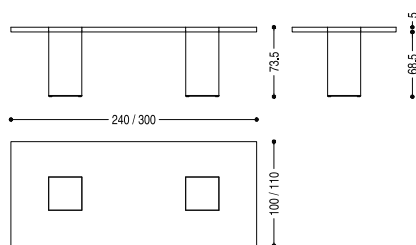

BOSS EXECUTIVE

CM: L. 240/260/280/300 · P. 100/110 · H. 73,5

A RICHIESTA: BORDI NATURALI, BORDI STONDATI "CELERINA", BORDI SAGOMATI "LIGHT" - PROLUNGHE A FORCA

ON REQUEST: NATURAL SIDES, "CELERINA" ROUNDED SIDES, "LIGHT" PROFILE - FORK EXTENSIONS

AUF ANFRAGE: NATURKANTEN, ABGERUNDETE KANTEN, "CELERINA", SCHRÄGE KANTEN, "LIGHT" - ANSTECKPLATTEN

SUR REQUÊTE: BORDS NATURELS, BORDS ARRONDIS COMME "CELERINA", BORDS AVEC PROFIL COUPÉ COMME "LIGHT" - ALLONGES

BAJO PEDIDO: LADOS NATURALES, CANTO REDONDO "CELERINA", CANTO "LIGHT" - EXTENSIÓN CON TABLERO ADICIONAL