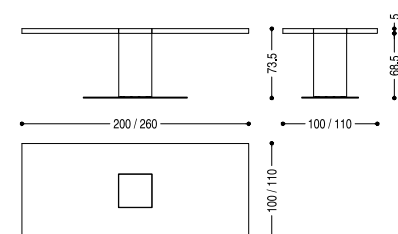

BOSS EXECUTIVE RETTANGOLARE

CM: L. 200/220 · P. 100 · H. 73,5

CM: L. 240/260 · P. 110 · H. 73,5

VERSIONE STANDARD: PIASTRA IN FERRO NATURALE, FINITURA TRASPARENTE OPACO - A RICHIESTA: PIASTRA IN FERRO LACCATO - COLORE OPACO (SOLO COLORI RAL SELEZIONATI) / "IRONDUST" (GRIGIO ANTRACITE)

- EFFETTO RAME ANTICO SPAZZOLATO OPACO - EFFETTO BRONZO ANTICO SPAZZOLATO OPACO - EFFETTO ACCIAIO SPAZZOLATO OPACO - EFFETTO TITANIO SPAZZOLATO OPACO

STANDARD VERSION: PLATE IN NATURAL IRON, MATT TRANSPARENT LACQUERED - ON REQUEST: LACQUERED IRON PLATE - MATT COLOUR (ONLY SELECTED RAL COLOURS) / "IRONDUST" (ANTHRACITE GREY) - AGED COPPER, MATT BRUSHED EFFECT - AGED BRONZE, MATT BRUSHED EFFECT - STAINLESS STEEL, MATT BRUSHED EFFECT - TITANIUM, MATT BRUSHED EFFECT - ON REQUEST: NATURAL SIDES, "CELERINA" ROUNDED SIDES, "LIGHT" PROFILE

STANDARD VERSION: BODENPLATTE AUS NATUREISEN, MATT TRANSPARENT LACKIERT - AUF ANFRAGE: BODENPLATTE AUS LACKIERTEM EISEN - MATT LACKIERT (NUR AUSGEWÄHLTE RAL-FARBEN) / "IRONDUST" (ANTHRACITFARBEN) - EFFEKT KUPFER ANTIK, MATT GEBÜRSTET - EFFEKT BRONZE ANTIK, MATT GEBÜRSTET - EFFEKT EDELSTAHL, MATT GEBÜRSTET - EFFEKT TITAN, MATT GEBÜRSTET
AUF ANFRAGE: NATURKANTEN, ABGERUNDETE KANTEN, "CELERINA", SCHRÄGE KANTEN, "LIGHT"

VERSION STANDARD: BASE AU SOL EN ACIER NATUREL, LAQUÉ TRANSPARENT MAT - SUR REQUÊTE: BASE EN ACIER LAQUÉ - LAQUÉ MAT (SEULEMENT COULEURS RAL SÉLECTIONNÉES) / "IRONDUST" (GRIS ANTHRACITE) - FAÇON CUIVRE ANCIEN, BROSSÉ MAT - FAÇON BRONZE ANCIEN, BROSSÉ MAT - FAÇON ACIER INOXYDABLE, BROSSÉ MAT - FAÇON TITANE, BROSSÉ MAT
SUR REQUÊTE: BORDS NATURELS, BORDS ARRONDIS COMME "CELERINA", BORDS AVEC PROFIL COUPÉ COMME "LIGHT"

VERSION ESTÁNDAR: PLACA EN HIERRO NATURAL, ACABADO TRANSPARENTE MATE - BAJO PEDIDO: PLACA EN HIERRO LACADO - LACADO MATE (COLORES RAL SELECCIONADOS) / "IRONDUST" (GRIS ANTRACITA) - EFECTO COBRE ANTIGUO, CEPILLADO MATE - EFECTO BRONCE ANTIGUO, CEPILLADO MATE EFECTO ACERO, CEPILLADO MATE - EFECTO TITANIO, CEPILLADO MATE
BAJO PEDIDO: LADOS NATURALES, CANTO REDONDO "CELERINA", CANTO "LIGHT"