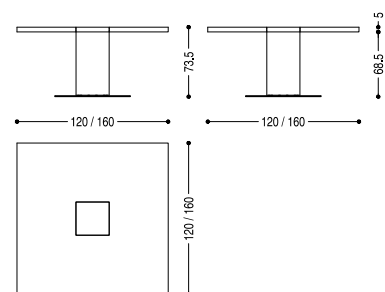

BOSS EXECUTIVE QUADRATO

CM: L. 120/140/160 · P. 120/140/160 · H. 73,5

VERSIONE STANDARD: PIASTRA IN FERRO NATURALE, FINITURA TRASPARENTE OPACO - A RICHIESTA: PIASTRA IN FERRO LACCATO - COLORE OPACO (SOLO COLORI RAL SELEZIONATI) / "IRONDUST" (GRIGIO ANTRACITE) - EFFETTO RAME ANTICO SPAZZOLATO OPACO - EFFETTO BRONZO ANTICO SPAZZOLATO OPACO - EFFETTO ACCIAIO SPAZZOLATO OPACO - EFFETTO TITANIO SPAZZOLATO OPACO
A RICHIESTA: BORDI NATURALI, BORDI STONDATI "CELERINA", BORDI SAGOMATI "LIGHT" - PROLUNGHE A FORCA

STANDARD VERSION: PLATE IN NATURAL IRON, MATT TRANSPARENT LACQUERED - ON REQUEST: LACQUERED IRON PLATE - MATT COLOUR (ONLY SELECTED RAL COLOURS) / "IRONDUST" (ANTHRACITE GREY) - AGED COPPER, MATT BRUSHED EFFECT - AGED BRONZE, MATT BRUSHED EFFECT - STAINLESS STEEL, MATT BRUSHED EFFECT - TITANIUM, MATT BRUSHED EFFECT
ON REQUEST: NATURAL SIDES, "CELERINA" ROUNDED SIDES, "LIGHT" PROFILE - FORK EXTENSIONS

STANDARD VERSION: BODENPLATTE AUS NATUREISEN, MATT TRANSPARENT LACKIERT - AUF ANFRAGE: BODENPLATTE AUS LACKIERTEM EISEN - MATT LACKIERT (NUR AUSGEWÄHLTE RAL-FARBEN) / "IRONDUST" (ANTHRACITFARBEN) - EFFEKT KUPFER ANTIK, MATT GEBÜRSTET - EFFEKT BRONZE ANTIK, MATT GEBÜRSTET - EFFEKT EDELSTAHL, MATT GEBÜRSTET - EFFEKT TITAN, MATT GEBÜRSTET
AUF ANFRAGE: NATURKANTEN, ABGERUNDETE KANTEN, "CELERINA", SCHRÄGE KANTEN, "LIGHT" - ANSTECKPLATTEN

VERSION STANDARD: BASE AU SOL EN ACIER NATUREL, LAQUÉ TRANSPARENT MAT - SUR REQUÊTE: BASE EN ACIER LAQUÉ - LAQUÉ MAT (SEULEMENT COULEURS RAL SÉLECTIONNÉES) / "IRONDUST" (GRIS ANTHRACITE) - FAÇON CUIVRE ANCIEN, BROSSÉ MAT - FAÇON BRONZE ANCIEN, BROSSÉ MAT - FAÇON ACIER INOXYDABLE, BROSSÉ MAT - FAÇON TITANE, BROSSÉ MAT
SUR REQUÊTE: BORDS NATURELS, BORDS ARRONDIS COMME "CELERINA", BORDS AVEC PROFIL COUPÉ COMME "LIGHT" - ALLONGES

VERSION ESTÁNDAR: PLACA EN HIERRO NATURAL, ACABADO TRANSPARENTE MATE - BAJO PEDIDO: PLACA EN HIERRO LACADO - LACADO MATE (COLORES RAL SELECCIONADOS) / "IRONDUST" (GRIS ANTRACITA) - EFECTO COBRE ANTIGUO, CEPILLADO MATE - EFECTO BRONCE ANTIGUO, CEPILLADO MATE EFECTO ACERO, CEPILLADO MATE - EFECTO TITANIO, CEPILLADO MATE
BAJO PEDIDO: LADOS NATURALES, CANTO REDONDO "CELERINA", CANTO "LIGHT" - EXTENSIÓN CON TABLERO ADICIONAL