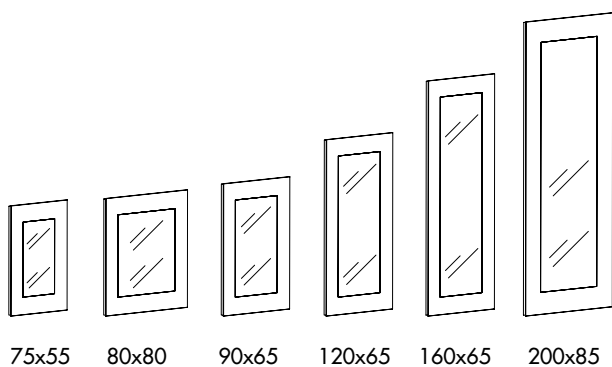

Boston colour

design Studio Sovet

Specchiera da attacco verticale o orizzontale con bordo laccato sul retro, vari colori, oppure satinato frontalmente.

Horizontal / vertical hanging mirror with lacquered frame on the back, various colours, or sanded on the front side.

SOVET

ITALIA

FORME E DIMENSIONI / SHAPES AND DIMENSIONS

FINITURA CORNICE / FRAME FINISHES

SPECCHIO ACIDATO
FROSTED GLASS

Frosted mirror
SEAC/SFAC/SBAC

SEAC

SFAC

SBAC

Cornice laccata solo su SESP
Lacquered frame only on SESP

Lacquered
Cat. B / D

TEB1

TEC1

TEC2

TEC3

TER4

TEV2

TEN1

TEM6

TES1