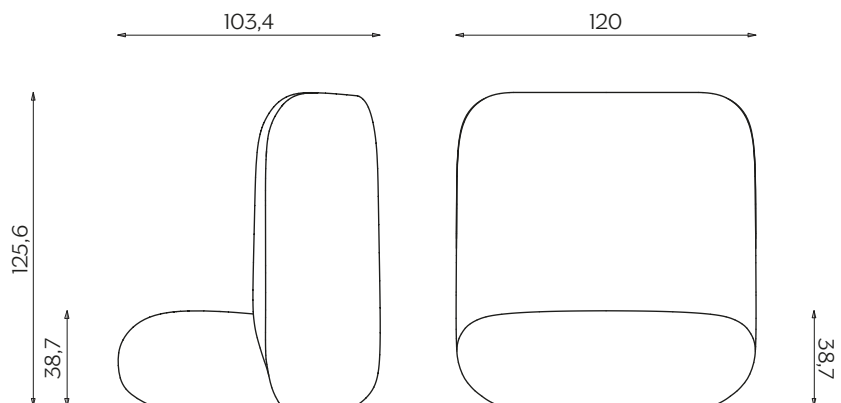

DIMENSIONI | DIMENSIONS

lunghezza | width: 120 cm
larghezza | depth: 103,4 cm
altezza | height: 86,1 cm
altezza del sedile | seat height: 38,7 cm

lunghezza | width: 120 cm
larghezza | depth: 103,4 cm
altezza | height: 125,6 cm
altezza del sedile | seat height: 38,7 cm