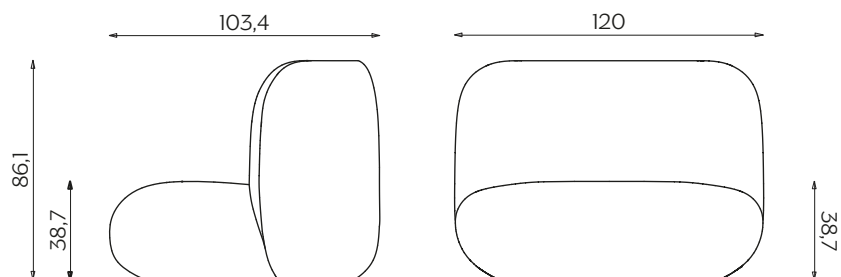

DIMENSIONI | DIMENSIONS

lunghezza | width: 120 cm
larghezza | depth: 103,4 cm
altezza | height: 86,1 cm
altezza del sedile | seat height: 38,7 cm

lunghezza | width: 120 cm
larghezza | depth: 103,4 cm
altezza | height: 125,6 cm
altezza del sedile | seat height: 38,7 cm