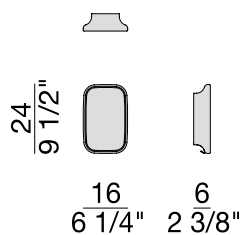

Wandspiegel aus Nussbaum canaletta, mit rückseiteigem Kleiderhaken in bronzefarbigem Metall

Miroir au mur en noyer canaletta massif avec crochets porte habits postérieurs en bronzoro.

Espejo de pared en nogal canaletta macizo con gancho colgador en la parte posterior en acabado bronzoro.