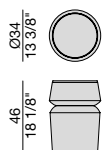

BOUCHON MARMO

Design C. Ballabio

TAVOLINO | SIDE TABLE

2020

Tavolino con struttura in massello di noce canaletta e piano in marmo con finitura olio idro antimacchia.

Side table with frame in solid canaletta walnut and top in stain-proof oil treated marble.

Bestelltisch aus massivem Nussbaum canaletto. Platte aus schmutzabweisenden, ölbehandeltem Marmor.

Guéridon avec structure en noyer canaletta massif et plateau en marbre avec traitement anti-tâche à l'huile.

Mesa auxiliar con estructura en nogal canaletta macizo y tapa en mármol con tratamiento antimanchas óleo-hidro.