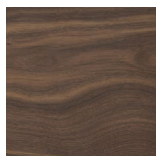

Essenze | Wood

NOCE CANALETTA
Canaletta Walnut