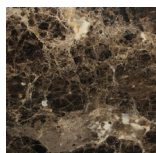

# BOUCHON MARMO

Design C. Ballabio

TAVOLINO | SIDE TABLE

2020

Tavolino con struttura in massello di noce canaletta e piano in marmo con finitura olio idro antimacchia.

Side table with frame in solid canaletta walnut and top in stain-proof oil treated marble.

Mesa auxiliar con estructura en nogal canaletta macizo y tapa en mármol con tratamiento antimanchas óleo-hidro.

## Essenze | Wood

NOCE CANALETTA  
Canaletta Walnut

NOCE CANALETTA  
Canaletta Walnut  
*tinto/stained moka*

NOCE CANALETTA  
Canaletta Walnut  
*tinto/stained wengé*

## Marmo | Marble

Emperador Dark

Calacatta Oro

Grigio Carnico