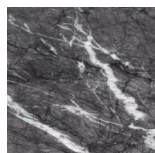

Bestelltisch aus massivem Nussbaum canaletto. Platte aus schmutzabweisenden, ölbehandeltem Marmor.

Guéridon avec structure en noyer canaletta massif et plateau en marbre avec traitement anti-tâche à l'huile.

Mesa auxiliar con estructura en nogal canaletta macizo y tapa en mármol con tratamiento antimanchas óleo-hidro.

## Essenze | Wood

NOCE CANALETTA  
Canaletta Walnut

NOCE CANALETTA  
Canaletta Walnut  
*tinto/stained moka*

NOCE CANALETTA  
Canaletta Walnut  
*tinto/stained wengé*

## Marmo | Marble

Emperador Dark

Calacatta Oro

Grigio Carnico