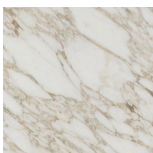

# BOUCHON MARMO

Design C. Ballabio

TAVOLINO | SIDE TABLE

2020

Tavolino con struttura in massello di noce canaletta e piano in marmo con finitura olio idro antimacchia.

Side table with frame in solid canaletta walnut and top in stain-proof oil treated marble.

Mesa auxiliar con estructura en nogal canaletta macizo y tapa en mármol con tratamiento antimanchas óleo-hidro.

## Essenze | Wood

NOCE CANALETTA  
Canaletta Walnut

NOCE CANALETTA  
Canaletta Walnut  
*tinto/stained moka*

NOCE CANALETTA  
Canaletta Walnut  
*tinto/stained wengé*

## Marmo | Marble

Emperador Dark

Calacatta Oro

Grigio Carnico